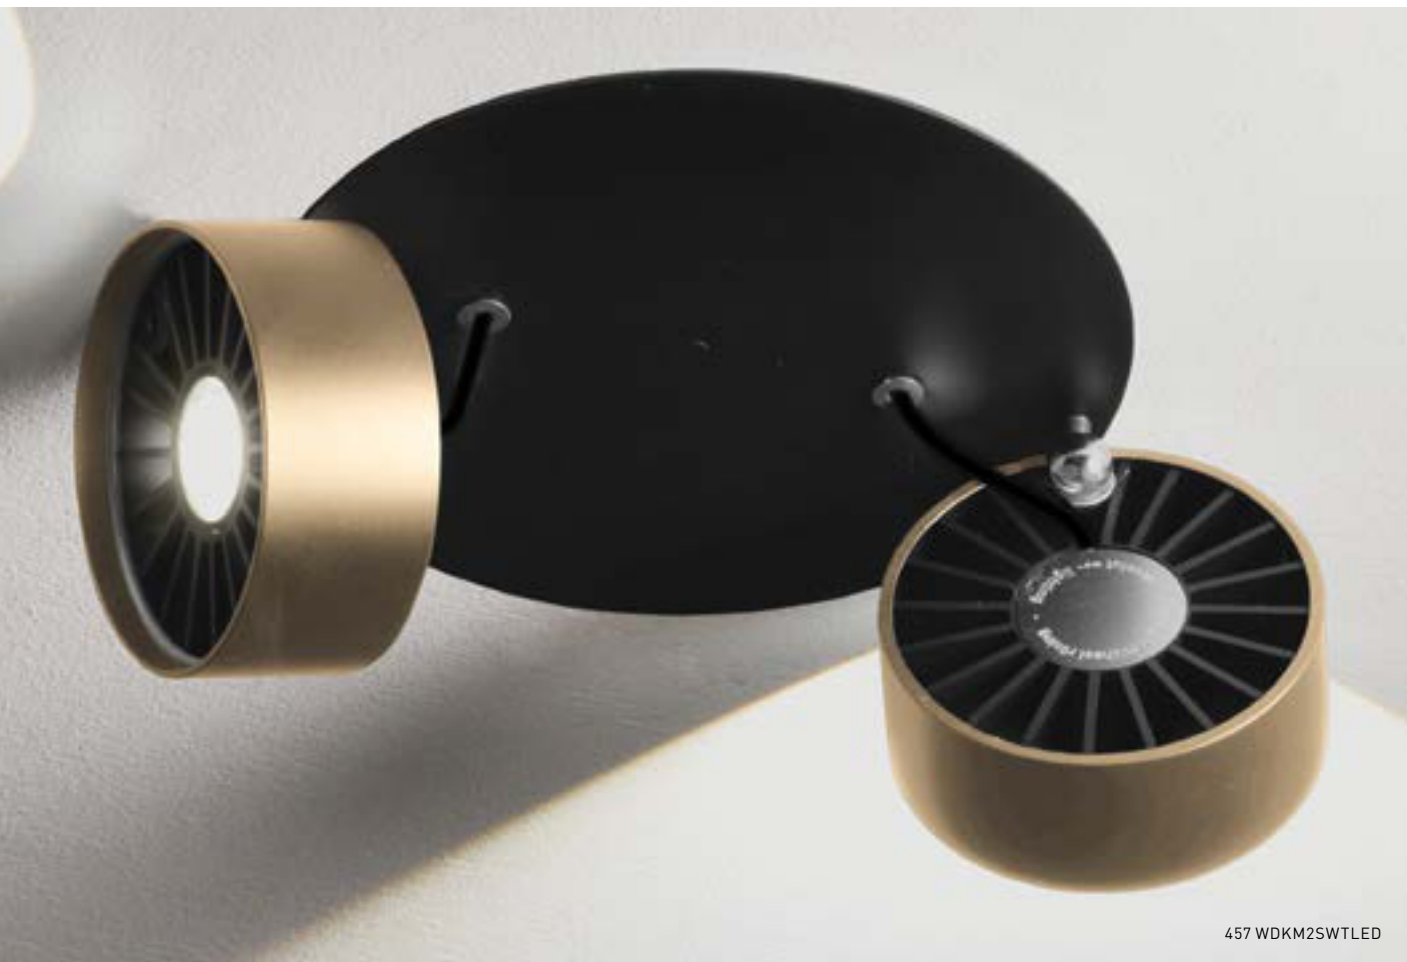

BASICA

präzise und intuitiv läßt sich das licht der BASICA leuchtenserie in jede richtung drehen. dafür sorgt ein innovatives kugelkopfmagnetgelenk, das durch seine kleine bauform besticht und zugleich höchsten funktionalen ansprüchen gerecht wird. technische innovation, ausgewogene proportionen und zurückhaltendes design zeichnet die BASICA leuchtenserie aus. sie integriert sich in jedes interior und ist damit gleichermaßen bei architekten, lichtplanern und privatkunden beliebt.

detail

BASICA

dank des intelligenten kugelkopfmagnetgelenks lässt sich der leuchtenkopf in die richtung schwenken, in der das licht benötigt wird. die spots sind mit einem körper aus lackiertem stahl und aluminium in schwarz, silber, weiß oder schwarz-gold gefertigt und überzeugen mit einer natürlichen farb-wiedergabe und warmweißem licht bei 2700 kelvin.

design: michael rösing
material: stahl, aluminium

thanks to the intelligent magnetic ball joint, the lamp-head can be rotated in the direction where the light is needed. the spots are made of a powder-coated steel and aluminium body black, silver, white or black-gold they convince with a high color rendering and warm white light at 2700 kelvin.

457 WDKM2SWTLED

457 WDKM2SILED

BASICA SC

perfekt für abgehängte decken. die flexible leuchte kann dank des magnetischen kugelgelenks in jede gewünschte richtung strahlen. sie überzeugt mit einer natürlichen farbwiedergabe und warmweißem licht bei 2.700 kelvin.