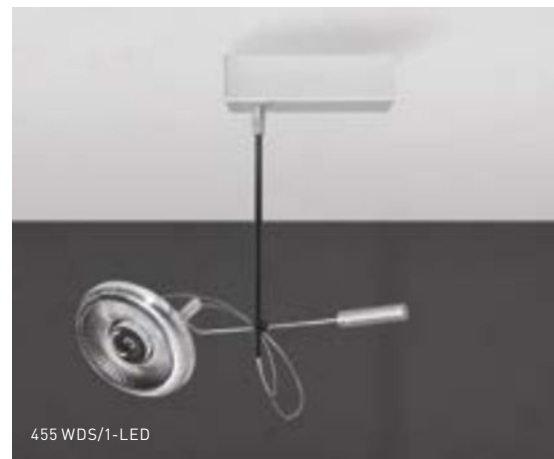

ABSOLUT SPOTLIGHT

es gibt dinge, die will man auch nach einbruch der dunkelheit genießen. SPOTLIGHT rückt ihre Lieblingsstücke ins rechte licht. der um zwei achsen und jeweils 360° drehbare leuchtenkopf erlaubt eine sehr präzise und flexible ausrichtung des lichtstrahls. SPOTLIGHT ist in drei ausführungen verfügbar, mit einem, zwei oder drei spots. die leuchte wird standardmäßig mit einem ausstrahlwinkel von 90° geliefert. weitere ausstrahlwinkel (40°, 60°, 140°) auf anfrage.

design: michael rösing
material: aluminium, carbonfaser, messing

there are some things which we also after nightfall. SPOTLIGHT allows you to see your favourite pieces in a good light. the lamp head can be rotated around on two axes to 360° respectively allowing the ray of light to be focused very precisely and flexibly. SPOTLIGHT is available in three versions, with one, two or three spots. the luminaire is equipped with a standard beam angle of 90°. further beam angles (40°, 60°, 140°) on request.

design: michael rösing
material: aluminum, carbon fibre, brass