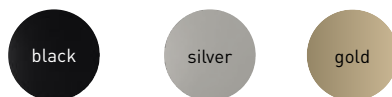

1180 F

1180 C

COLORS

ORDER NUMBERS

LED, energy efficiency class: A+
3.5 W, 150 lm, 3000 K, dimmable

1180 F ø 8 x 34 cm
1180 C black
1180 T silver
 gold
 95 € each

NEW LIBERTY LIGHT REMOTE

die LIBERTY LIGHT REMOTE kann auf verschiedene weise genutzt werden. auf dem esstisch, auf dem nachttisch oder draußen bei einem gemütlichen abend im garten. die helligkeit kann stufenlos reguliert werden.