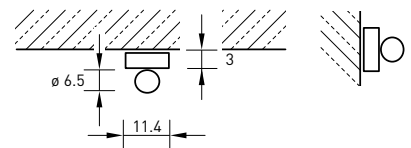

944 1/WE

COLORS

black

white

silver

black

gold

ORDER NUMBERS

LED, energy efficiency class: A+

9 W, 845 lm, 2700 K, Ra 90

90° standard lens

36° / 48° / 105° available at page 4-5

944 1/SW	ø 11.4 x 6.5 cm black
944 1/SI	silver
944 1/WE	white
944 1/SWT	black, gold
	299 € each