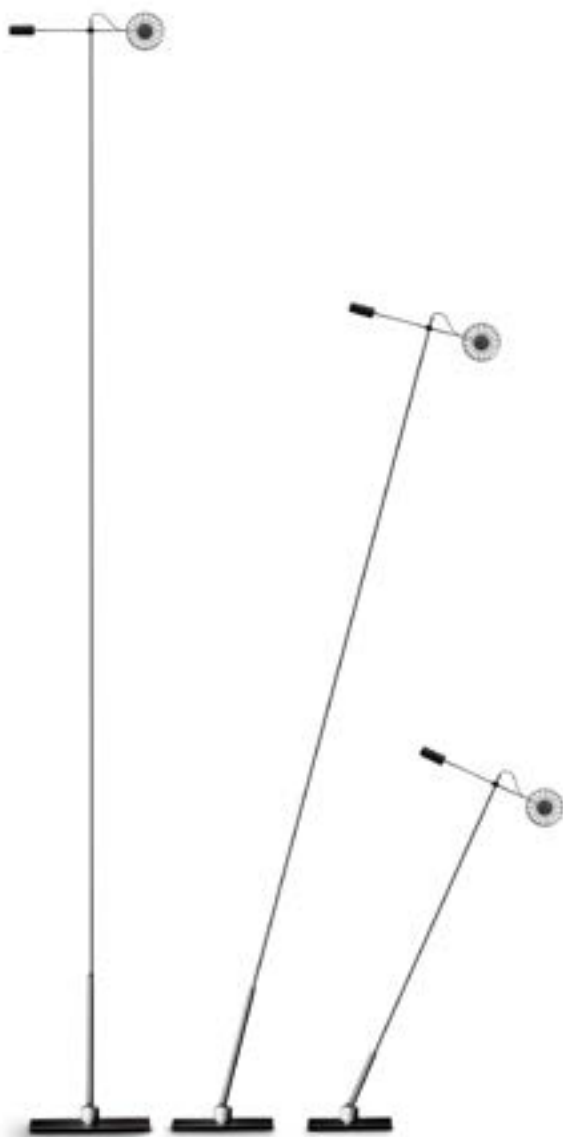

COLORS

NEW

black

silver

gold

ORDER NUMBERS

LED, energy efficiency class: A+
9 W, 845 lm, 2700 K, Ra 90,
dimmable, touch-O-matic 2

60 × 13 × 13 cm
457 C/SW LED black
457 C LED silver
457 C/T LED gold
349€ each

130 × 15.5 × 15.5 cm
457 B/SW LED black
457 B LED silver
457 B/T LED gold
359€ each

170 × 18.5 × 18.5 cm
457 A/SW LED black
457 A LED silver
457 A/T LED gold
379€ each