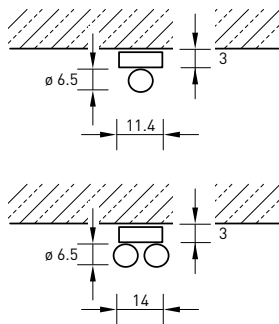

BASICA 1

die BASICA 1 deckenleuchte mit dem runden trafogehäuse. die flexible leuchte kann dank des magnetischen kugelgelenks in jede gewünschte richtung strahlen. sie überzeugt mit einer natürlichen farbwiedergabe und warmweißem licht bei 2.700 kelvin. casambi modul auf anfrage.

design: michael rösing
material: stahl, aluminium

the BASICA 1 ceiling light and the round transformer housing. the flexible luminaire can rotate in the desired direction thanks to the magnetic ball joint. it convinces with a high color rendering and warm white light at 2,700 kelvin. casambi module on request.

design: michael rösing
material: steel, aluminum