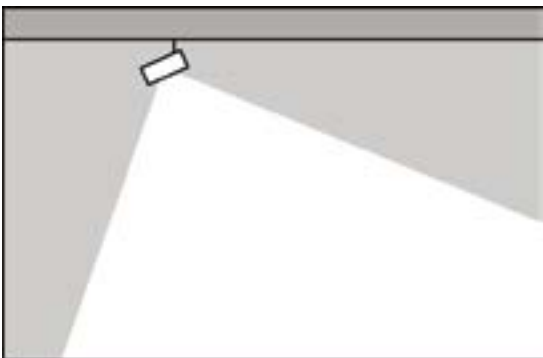

NEW

BASICA SPOTS

alle leuchten werden standardmäßig mit einem ausstrahlwinkel von 90° geliefert. die BASICA linsenaufsätze spot 36°, spot 48° und wallwasher 105° bieten zudem eine Vielzahl an Lösungsmöglichkeiten für ihre beleuchtungsprojekte.

falls sie als architekt oder lichtplaner nach einer besonderen beleuchtung suchen, sprechen sie uns an. auch die fertigung architekturgebundener sonderlösungen im kontext komplexer beleuchtungskonzepte gehört zu unserem kerngeschäft. gerne beraten wir sie persönlich.

all lamps are supplied with a beam angle of 90° as standard. the BASICA lens attachments spot 40°, spot 50° and wallwasher 105° offer additional varied solutions for your lighting projects.

if you are an architect or lighting planner looking for special lighting, please contact us. the production of special architectural solutions in the context of complex lighting concepts is part of our business. we will be happy to advise you personally.

STANDARD 90°

936 STANDARD

spec: leichte lichtfokussierung
abstrahlwinkel: 90°

spec: small light focus
beam angle: 90°