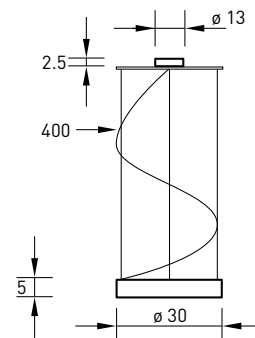

ALURING

schlichte eleganz aus hochwertigen materialien ist die passende umschreibung für die deckenleuchte ALURING. sie empfiehlt sich besonders als stilvolle beleuchtung für tafelfreunde in allen größen. durch ihre variable seilabhängung eignet sich die leuchte für räume mit einer deckenhöhe bis 380 cm.

design: michael rösing
material: aluminium, glas

simple elegance created out of high quality materials is the transcription which matches the ceiling light ALURING. particularly it is suitable as a stylish form of lighting for dining tables of all sizes. since it can be hung at various different heights, this luminaire is suitable for rooms with a ceiling height of up to 380 cm.

design: michael rösing
material: aluminum, glass

ORDER NUMBERS

LED, energy efficiency class: A
16 W, 980 lm, 2300-2500 K, Ra <80, dimmable

- **493 C**   ø 30 cm, baldachin
  chrome glossy
  579 €
- **493 D**   anodised
  519 €
- **494 C**   ø 30 cm, single fixation
  chrome glossy
  579 €
- **494 D**   anodised
  519 €
- **496 C**   ø 30 cm, 2-lights
  chrome glossy
  1098 €
- **496 D**   anodised
  978 €

energy efficiency class: A+/A/B/C/D/E
halogen, bulb not included in the delivery
60 W eco/220 v/g9

- **493 A**   ø 30 cm, baldachin
  chrome glossy
  459 €
- **493 B**   anodised
  399 €
- **494 A**   ø 30 cm, single fixation
  chrome glossy
  459 €
- **494 B**   anodised
  399 €
- **496 A**   ø 30 cm, 2-lights
  chrome glossy
  879 €
- **496 B**   anodised
  759 €

493 A / 493 C