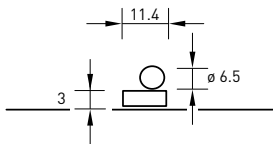

BASICA 4 FLOOR

die BASICA 4 FLOOR wird über einen berührungsschalter gesteuert. die flexible leuchte kann dank des magnetischen kugelgelenks in jede gewünschte richtung strahlen. sie überzeugt mit einer natürlichen farbwiedergabe und warmweißem licht bei 2.700 kelvin.

auf anfrage mit casambi modul – Smartphone lichtsteuerung via bluetooth

design: michael rösing
material: stahl, aluminium

the BASICA 4 FLOOR is controlled via a touch switch. thanks to the magnetic ball joint, the flexible light can be shine in any direction. it impresses with its natural color rendering and warm white light at 2,700 kelvin.
on request with casambi module, smartphone light control via bluetooth.

design: michael rösing
material: steel, aluminum

934 1/WE LED