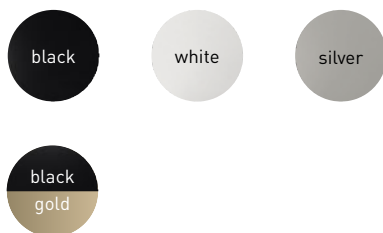

COLORS

ORDER NUMBERS

LED, energy efficiency class:
A + 9 W, 845 lm, 2700 K, Ra 90
90° standard lens
36° / 48° / 105° available at page 4-5

	ø 11.4 x 6.5 cm
934 1/SW LED	black
934 1/WE LED	white
934 1/SI LED	silver
934 1/SWT LED	black gold
	299 € each