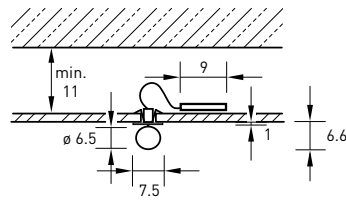

BASICA SC

perfekt für abgehängte decken. die flexible leuchte kann dank des magnetischen kugelgelenks in jede gewünschte richtung strahlen. sie überzeugt mit einer natürlichen farbwiedergabe und warmweißem licht bei 2.700 kelvin.

design: michael rösing
material: stahl, aluminium

perfect for suspended ceilings. the flexible luminaire can rotate in the desired direction thanks to the magnetic ball joint. it convinces with a high color rendering and warm white light at 2,700 kelvin.

design: michael rösing
material: steel, aluminum

457 WDKM1WELED