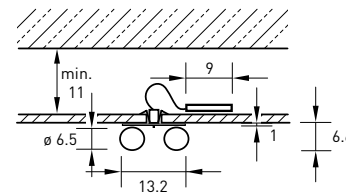

COLORS

457 WDKM2SWLED

ORDER NUMBERS

LED, energy efficiency class: A+
9 W, 845 lm, 2700 K, Ra 90, dimmable
90° standard lens
36° / 48° / 105° available at page 4-5

457 WDKM1SWLED 1-light, black
457 WDKM1SILED 1-light, silver
457 WDKM1WELED 1-light, white
457 WDKM1SWTLED 1-light, black gold
219 € each

457 WDKM2SWLED 2-lights, black
457 WDKM2SILED 2-lights, silver
457 WDKM2WELED 2-lights, white
457 WDKM2SWTLED 2-lights, black gold
329 € each

457 WDKM3SWLED 3-lights, black
457 WDKM3SILED 3-lights, silver
457 WDKM3WELED 3-lights, white
457 WDKM3SWTLED 3-lights, black gold
469 € each

457 WDKM4SWLED 4-lights, black
457 WDKM4SILED 4-lights, silver
457 WDKM4WELED 4-lights, white
457 WDKM4SWTLED 4-lights, black gold
589 € each