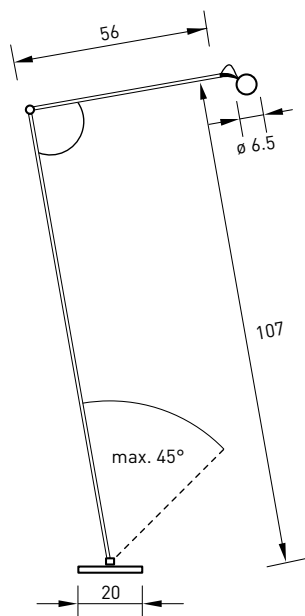

BASICA

TASK FLOOR LAMP

die elegante BASICA leseleuchte lässt sich stufenlos in jede gewünschte richtung und höhe verstellen. lichtschtaltung und dimmung erfolgen intuitiv am Sensorschalter des Leuchtenkopfs.

design: michael rösing
material: stahl, carbonfaser, aluminium

the elegant BASICA floor lamp can be infinitely adjusted into every desired position. light switching and dimming are carried out intuitively on the sensor switch of the lamp head.

design: michael rösing
material: steel, carbon fibre, aluminium

COLORS

black

silver

gold

NEW

ORDER NUMBERS

LED, energy efficiency class: A+
9 W, 845 lm, 2700 K, Ra 90, dimmable
touch-O-matic 2, 90° standard lens
36° / 48° / 105° available at page 4-5

170 x 20 cm
936 H/SI silver
936 H/SW black
936 H/T gold
449 € each