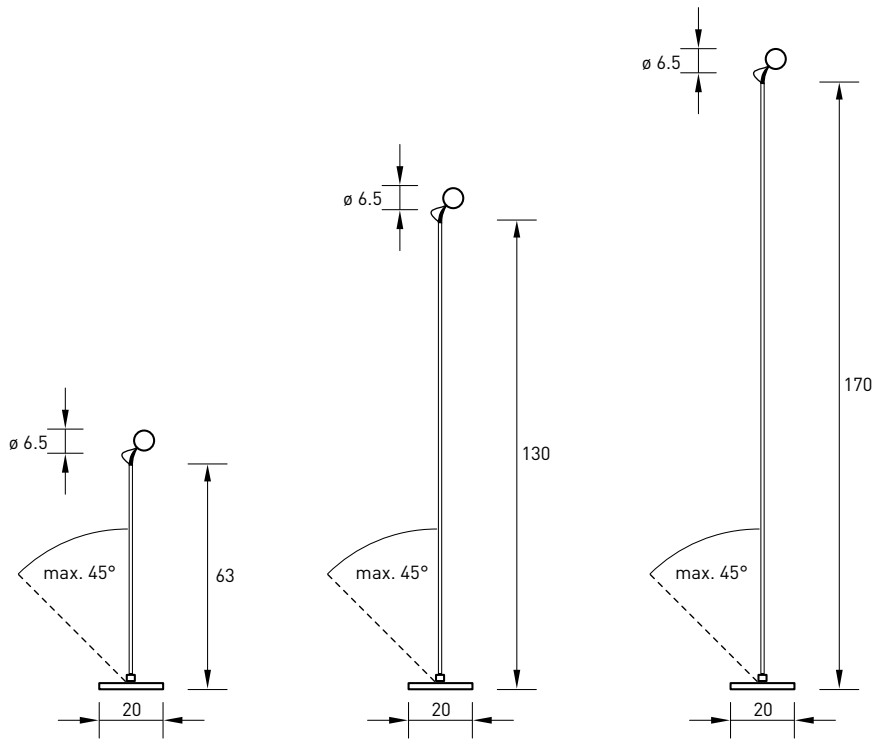

BASICA FLOOR LIGHT

die beliebten BASICA leuchten gibt es auch als stehversion. lichtschtung und dimmung erfolgen intuitiv am Sensorschalter des Leuchtenkopfs, der sich dank des intelligenten kugelkopfmagnetgelenks in die gewünschte richtung schwenken läßt.

design: michael rösing
material: stahl, carbonfaser, aluminium

the popular BASICA series is also available as a standing version. light switching and dimming is done intuitively at the sensor switch of the luminaire head, which can be swiveled in the desired direction thanks to the intelligent spherical magnetic joint.

design: michael rösing & ralph kraeuter
material: steel, carbon fibre, aluminium