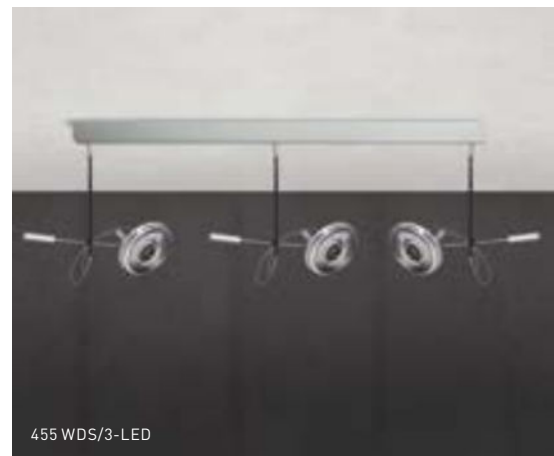

ABSOLUT SPOTLIGHT

es gibt dinge, die will man auch nach einbruch der dunkelheit genießen. SPOTLIGHT rückt ihre Lieblingsstücke ins rechte licht. der um zwei achsen und jeweils 360° drehbare leuchtenkopf erlaubt eine sehr präzise und flexible ausrichtung des lichtstrahls. SPOTLIGHT ist in drei ausführungen verfügbar, mit einem, zwei oder drei spots. die leuchte wird standardmäßig mit einem ausstrahlwinkel von 90° geliefert. weitere ausstrahlwinkel (40°, 60°, 140°) auf anfrage.

design: michael rösing
material: aluminium, carbonfaser, messing

there are some things which we also after nightfall. SPOTLIGHT allows you to see your favourite pieces in a good light. the lamp head can be rotated around on two axes to 360° respectively allowing the ray of light to be focused very precisely and flexibly. SPOTLIGHT is available in three versions, with one, two or three spots. the luminaire is equipped with a standard beam angle of 90°. further beam angles (40°, 60°, 140°) on request.

design: michael rösing
material: aluminum, carbon fibre, brass