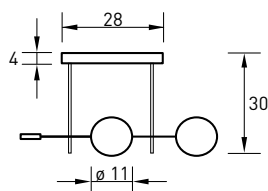

ABSOLUT SPOTLIGHT

es gibt dinge, die will man auch nach einbruch der dunkelheit genießen. SPOTLIGHT rückt ihre Lieblingsstücke ins rechte licht. der um zwei achsen und jeweils 360° drehbare leuchtenkopf erlaubt eine sehr präzise und flexible ausrichtung des lichtstrahls. SPOTLIGHT ist in drei ausführungen verfügbar, mit einem, zwei oder drei spots. die leuchte wird standardmäßig mit einem ausstrahlwinkel von 90° geliefert. weitere ausstrahlwinkel (40°, 60°, 140°) auf anfrage.

design: michael rösing
material: aluminium, carbonfaser, messing

there are some things which we also after nightfall. SPOTLIGHT allows you to see your favourite pieces in a good light. the lamp head can be rotated around on two axes to 360° respectively allowing the ray of light to be focused very precisely and flexibly. SPOTLIGHT is available in three versions, with one, two or three spots. the luminaire is equipped with a standard beam angle of 90°. further beam angles (40°, 60°, 140°) on request.

design: michael rösing
material: aluminum, carbon fibre, brass