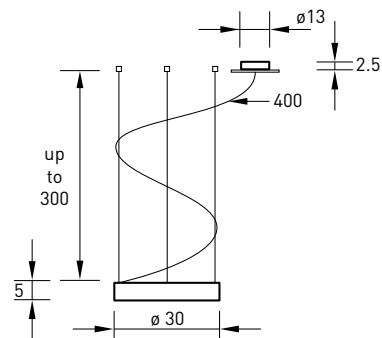

baldachin

ALURING

schlichte eleganz aus hochwertigen materialien ist die passende umschreibung für die deckenleuchte ALURING. sie empfiehlt sich besonders als stilvolle beleuchtung für tafelfreunde in allen größen. durch ihre variable seilabhängung eignet sich die leuchte für räume mit einer deckenhöhe bis 380 cm.

design: michael rösing
material: aluminium, glas

simple elegance created out of high quality materials is the transcription which matches the ceiling light ALURING. particularly it is suitable as a stylish form of lighting for dining tables of all sizes. since it can be hung at various different heights, this luminaire is suitable for rooms with a ceiling height of up to 380 cm.

design: michael rösing
material: aluminum, glass

ORDER NUMBERS

LED, energy efficiency class: A
16 W, 980 lm, 2300-2500 K, Ra <80, dimmable

- **493 C**   ø 30 cm, baldachin
  chrome glossy
  579 €
- **493 D**   anodised
  519 €
- **494 C**   ø 30 cm, single fixation
  chrome glossy
  579 €
- **494 D**   anodised
  519 €
- **496 C**   ø 30 cm, 2-lights
  chrome glossy
  1098 €
- **496 D**   anodised
  978 €

energy efficiency class: A+/A/B/C/D/E
halogen, bulb not included in the delivery
60 W eco/220 v/g9

- **493 A**   ø 30 cm, baldachin
  chrome glossy
  459 €
- **493 B**   anodised
  399 €
- **494 A**   ø 30 cm, single fixation
  chrome glossy
  459 €
- **494 B**   anodised
  399 €
- **496 A**   ø 30 cm, 2-lights
  chrome glossy
  879 €
- **496 B**   anodised
  759 €