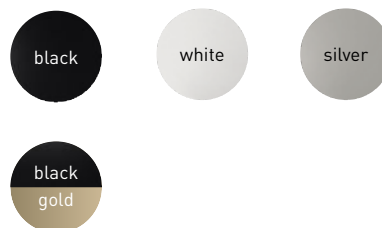

COLORS

ORDER NUMBERS

LED, energy efficiency class: A+
9 W, 845 lm, 2700 K, Ra 90, dimmable
90° standard lens
36° / 48° / 105° available at page 4-5

457 WD SW M LED	12 × 11 × 4 cm 1-light, black
457 WD SI M LED	1-light, silver
457 WD WE M LED	1-light, white
457 WD SWT M LE	1-light, black gold 219 € each
457 WD2 SW M LED	25 × 11 × 4 cm 2-lights, black
457 WD2 SI M LED	2-lights, silver
457 WD2 WE M LED	2-lights, white
457 WD2 SWT M LED	2-light, black gold 329 € each
457 WD3 SW M LED	43 × 11 × 4 cm 3-lights, black
457 WD3 SI M LED	3-lights, silver
457 WD3 WE M LED	3-lights, white
457 WD3 SWT M LED	3-light, black gold 469 € each