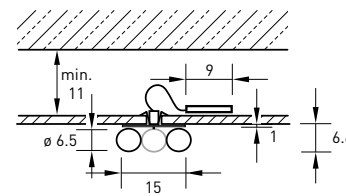

457 WDKM3SILED