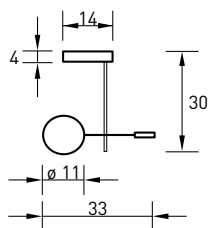

ABSOLUT SPOTLIGHT

es gibt dinge, die will man auch nach einbruch der dunkelheit genießen. SPOTLIGHT rückt ihre Lieblingsstücke ins rechte licht. der um zwei achsen und jeweils 360° drehbare leuchtenkopf erlaubt eine sehr präzise und flexible ausrichtung des lichtstrahls. SPOTLIGHT ist in drei ausführungen verfügbar, mit einem, zwei oder drei spots. die leuchte wird standardmäßig mit einem ausstrahlwinkel von 90° geliefert. weitere ausstrahlwinkel (40°, 60°, 140°) auf anfrage.

design: michael rösing
material: aluminium, carbonfaser, messing

there are some things which we also after nightfall. SPOTLIGHT allows you to see your favourite pieces in a good light. the lamp head can be rotated around on two axes to 360° respectively allowing the ray of light to be focused very precisely and flexibly. SPOTLIGHT is available in three versions, with one, two or three spots. the luminaire is equipped with a standard beam angle of 90°. further beam angles (40°, 60°, 140°) on request.

design: michael rösing
material: aluminum, carbon fibre, brass