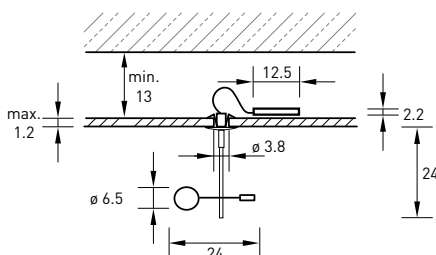

loch hohlraumdecke / hole cavity ceiling
 $\varnothing$ 3.5 - 4.0 cm

ABSOLUT CEILING LIGHT

die deckenversionen des ABSOLUT leuchtensystems reihen sich in das dezente ambiente der kollektion ein. gleichzeitig fördern sie die besondere situation in jedem raum. passend für jede raumgröße sind die deckenleuchten in verschiedenen modellen erhältlich: 1er, 2er oder 3er-leuchte sorgen für gutes und angenehmes licht.

design: michael rösing
material: carbonfaser, aluminium

the ceiling versions of the ABSOLUT lightingseries reflect the low-key feel of the collection. simultaneously they highlight the particular situation in every room. suitable for every room size, ceiling lamps are available in different models: single, double or triple lights which provide a good and comfortable light.

design: michael rösing
material: carbon fibre, aluminum

COLORS

ORDER NUMBERS

LED, energy efficiency class: A+
9 W, 845 lm, 2700 K, Ra 90, dimmable

14 × 25 × 4 cm
457 LED WD1 SW 1-light, black
457 LED WD1 1-light, silver
457 LED WD1 SWT 1-light, black gold
279 € each

28 × 25 × 4 cm
457 LED WD2 SW 2-lights, black
457 LED WD2 2-light, silver
457 LED WD2 SWT 2-light, black gold
399 € each

80 × 25 × 4 cm
457 LED WD3 SW 3-lights, black
457 LED WD3 3-lights, silver
457 LED WD3 SWT 3-lights, black gold
599 € each

for installation with suspended ceilings:
457 WDK/LED 24 × 24 × 3.8 cm
1-light, silver
179 €

auf anfrage auch in der classic halogenversion erhältlich!
2 V/50 W/GY 6.35, dimmbar
lieferung ohne leuchtmittel

Classic halogen version available on request!
12 V/50 W/GY 6.35, dimmable
bulb not included in the delivery