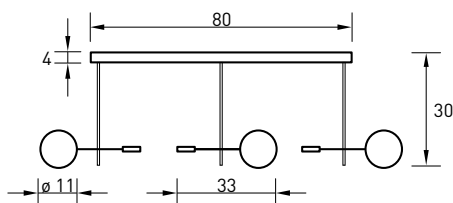

ABSOLUT SPOTLIGHT

es gibt dinge, die will man auch nach einbruch der dunkelheit genießen. SPOTLIGHT rückt ihre Lieblingsstücke ins rechte licht. der um zwei achsen und jeweils 360° drehbare leuchtenkopf erlaubt eine sehr präzise und flexible ausrichtung des lichtstrahls. SPOTLIGHT ist in drei ausführungen verfügbar, mit einem, zwei oder drei spots. die leuchte wird standardmäßig mit einem ausstrahlwinkel von 90° geliefert. weitere ausstrahlwinkel (40°, 60°, 140°) auf anfrage.

design: michael rösing
material: aluminium, carbonfaser, messing

there are some things which we also after nightfall. SPOTLIGHT allows you to see your favourite pieces in a good light. the lamp head can be rotated around on two axes to 360° respectively allowing the ray of light to be focused very precisely and flexibly. SPOTLIGHT is available in three versions, with one, two or three spots. the luminaire is equipped with a standard beam angle of 90°. further beam angles (40°, 60°, 140°) on request.

design: michael rösing
material: aluminum, carbon fibre, brass