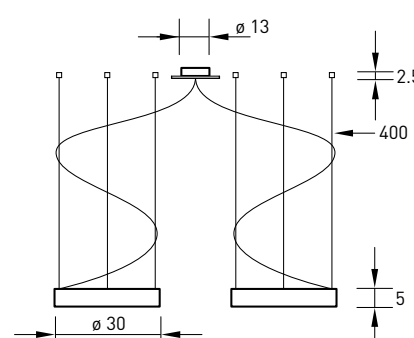

ALURING

schlichte eleganz aus hochwertigen materialien ist die passende umschreibung für die deckenleuchte ALURING. sie empfiehlt sich besonders als stilvolle beleuchtung für tafelfreunde in allen größen. durch ihre variable seilabhängung eignet sich die leuchte für räume mit einer deckenhöhe bis 380 cm.

design: michael rösing
material: aluminium, glas

simple elegance created out of high quality materials is the transcription which matches the ceiling light ALURING. particularly it is suitable as a stylish form of lighting for dining tables of all sizes. since it can be hung at various different heights, this luminaire is suitable for rooms with a ceiling height of up to 380 cm.

design: michael rösing
material: aluminum, glass

ORDER NUMBERS

LED, energy efficiency class: A
16 W, 980 lm, 2300-2500 K, Ra <80, dimmable

- **493 C**   ø 30 cm, baldachin
  chrome glossy
  579 €
- **493 D**   anodised
  519 €
- **494 C**   ø 30 cm, single fixation
  chrome glossy
  579 €
- **494 D**   anodised
  519 €
- **496 C**   ø 30 cm, 2-lights
  chrome glossy
  1098 €
- **496 D**   anodised
  978 €

energy efficiency class: A+/A/B/C/D/E
halogen, bulb not included in the delivery
60 W eco/220 v/g9

- **493 A**   ø 30 cm, baldachin
  chrome glossy
  459 €
- **493 B**   anodised
  399 €
- **494 A**   ø 30 cm, single fixation
  chrome glossy
  459 €
- **494 B**   anodised
  399 €
- **496 A**   ø 30 cm, 2-lights
  chrome glossy
  879 €
- **496 B**   anodised
  759 €

493 A / 493 C