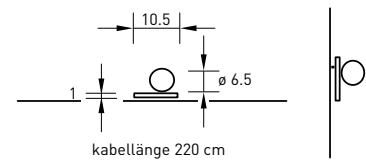

BASICA TWIST

TWIST ist ein allrounder unter den BASICA Leuchten. Sie findet ihren Einsatz als Wandleuchte, aber auch als Bodenleuchte, um freistehend Räume flexibel ausleuchten zu können. Für den Einsatz als Wandleuchte wird die passende Dekoschraube mitgeliefert, an der die Leuchte bei Bedarf eingehängt wird. Überschüssiges Kabel verschwindet diskret aufgewickelt im Sockel. Zum Ein- und Ausschalten oder Dimmen einfach den Sensorschalter am Leuchtenkopf berühren.

design: radius design team
material: stahl, aluminium, plexiglas

TWIST is an all-rounder among the BASICA luminaires. It can be used as a wall lamp, but also as floor light to create various illuminated atmospheres. For use as a wall lamp, the matching decorative screw is supplied. Excess cable disappears discreetly coiled up in the base. To switch on and off or dim, simply touch the sensor switch on the light head.

design: radius design team
material: steel, aluminum, acrylic glass