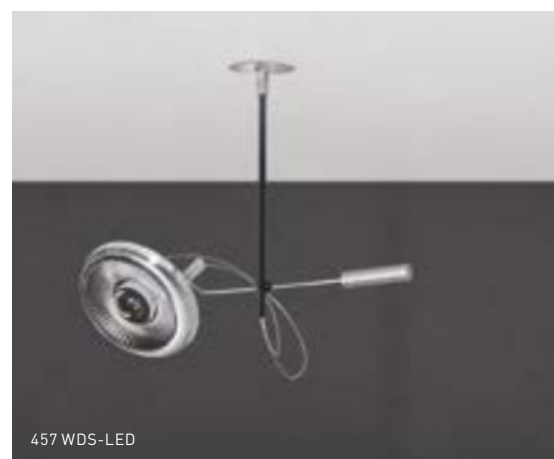

the difference between the product lines is determined by the technical solution of how the light is turned in the desired direction:

ABSOLUT

reduziert und klar zeigt die ABSOLUT leuchtenserie, wie licht spielerisch ausgerichtet wird. ein carbonstab, ein o-ring und ein gegengewicht - mehr braucht es nicht für den in alle richtungen verstellbaren leuchtenkopf. die künstlerische lösung eines technischen problems wird damit zur stilikone und begeistert puristen und designliebhaber.

455 WDS/3-LED 80 x 30 x 4 cm
3-light, silver
429 €

for installation with suspended ceilings:

457 WDS-LED 33 x 23 x 3.8 cm
1-light, silver
169 €

931 B1/SWT

931 B1/WE

BASICA 1

die BASICA 1 deckenleuchte mit dem runden trafogehäuse. die flexible leuchte kann dank des magnetischen kugelgelenks in jede gewünschte richtung strahlen. sie überzeugt mit einer natürlichen farbwiedergabe und warmweißem licht bei 2.700 kelvin. casambi modul auf anfrage.