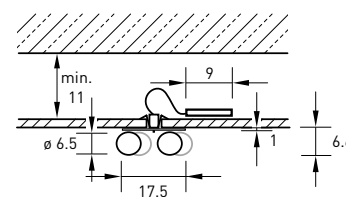

BASICA SC

perfekt für abgehängte decken. die flexible leuchte kann dank des magnetischen kugelgelenks in jede gewünschte richtung strahlen. sie überzeugt mit einer natürlichen farbwiedergabe und warmweißem licht bei 2.700 kelvin.

design: michael rösing
material: stahl, aluminium

perfect for suspended ceilings. the flexible luminaire can rotate in the desired direction thanks to the magnetic ball joint. it convinces with a high color rendering and warm white light at 2,700 kelvin.

design: michael rösing
material: steel, aluminum

COLORS

ORDER NUMBERS

LED, energy efficiency class: A+
9 W, 845 lm, 2700 K, Ra 90, dimmable
90° standard lens
36° / 48° / 105° available at page 4-5

457 WDKM1SWLED 1-light, black
457 WDKM1SILED 1-light, silver
457 WDKM1WELED 1-light, white
457 WDKM1SWTLED 1-light, black gold
219 € each

457 WDKM2SWLED 2-lights, black
457 WDKM2SILED 2-lights, silver
457 WDKM2WELED 2-lights, white
457 WDKM2SWTLED 2-lights, black gold
329 € each

457 WDKM3SWLED 3-lights, black
457 WDKM3SILED 3-lights, silver
457 WDKM3WELED 3-lights, white
457 WDKM3SWTLED 3-lights, black gold
469 € each

457 WDKM4SWLED 4-lights, black
457 WDKM4SILED 4-lights, silver
457 WDKM4WELED 4-lights, white
457 WDKM4SWTLED 4-lights, black gold
589 € each

loch hohlraumdecke / hole cavity ceiling
Ø 6.8 cm