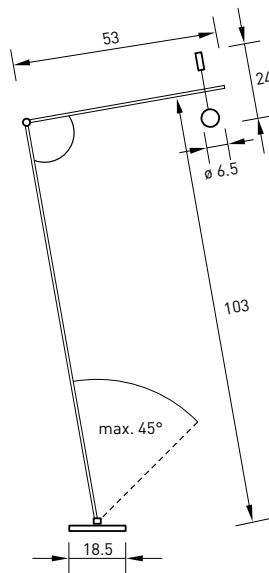

ABSOLUT TASK FLOOR LAMP

die elegante ABSOLUT leseleuchte lässt sich stufenlos in jede gewünschte position verstellen. dank der intelligenten befestigung per gummi-o-ring ist der leuchtenkopf ebenfalls stufenlos drehbar. zum ein- und ausschalten oder dimmen einfach den sensorschalter am leuchtenkopf berühren.

design: michael rösing
material: stahl, carbonfaser, aluminium

the elegant ABSOLUT reading light can be infinitely adjusted. thanks to the intelligent fastening by means of a rubber o-ring, the light head itself can also be infinitely rotated. to switch on and off or dim, simply touch the sensor switch on the light head.

design: michael rösing
material: steel, carbon fibre, aluminium