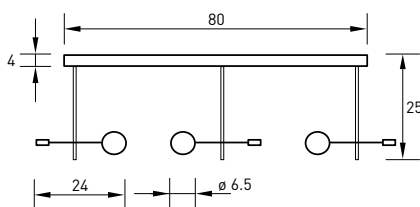

457 WDK/LED