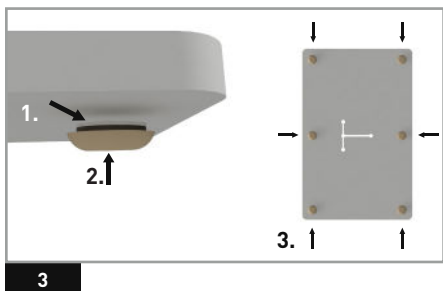

put the screws through the connecting plate. connecting plate is not always of the same color.

der standfuss wird von unten mit pfosten und verbindungsplatte verschraubt.

the foot is screwed to the pole and connecting plate from below.

hinweis:
je nach ausführung wird der pfosten senkrecht (booksbaum1) oder waagrecht (booksbaum2) auf den standfuss montiert.

note:
depending on the version, the pole is mounted vertically (booksbaum1) or horizontally (booksbaum2) on the foot.