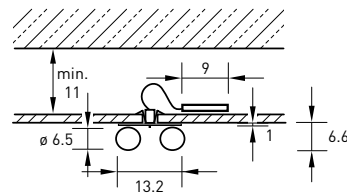

COLORS

457 WDKM2SWLED

ORDER NUMBERS

LED, energy efficiency class: A+
9 W, 845 lm, 2700 K, Ra 90, dimmable
90° standard lens
36° / 48° / 105° available at page 4-5

457 WDKM1SWLED
457 WDKM1SILED
457 WDKM1WELED
457 WDKM1SWTLED
ø 7.5 × 6.6 cm
1-light, black
1-light, silver
1-light, white
1-light, black gold
199 € each

457 WDKM2SWLED
457 WDKM2SILED
457 WDKM2WELED
457 WDKM2SWTLED
ø 13.2 × 6.6 cm
2-lights, black
2-lights, silver
2-lights, white
2-lights, black gold
299 € each

457 WDKM3SWLED
457 WDKM3SILED
457 WDKM3WELED
457 WDKM3SWTLED
ø 15 × 6.6 cm
3-lights, black
3-lights, silver
3-lights, white
3-lights, black gold
429 € each

457 WDKM4SWLED
457 WDKM4SILED
457 WDKM4WELED
457 WDKM4SWTLED
ø 17.5 × 6.6 cm
4-lights, black
4-lights, silver
4-lights, white
4-lights, black gold
539 € each