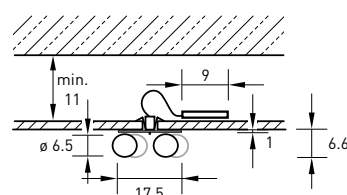

BASICA SC

perfekt für abgehängte decken. die flexible leuchte kann dank des magnetischen kugelgelenks in jede gewünschte richtung strahlen. sie überzeugt mit einer natürlichen farbwiedergabe und warmweißem licht bei 2.700 kelvin.

design: michael rösing
material: stahl, aluminium

perfect for suspended ceilings. the flexible luminaire can rotate in the desired direction thanks to the magnetic ball joint. it convinces with a high color rendering and warm white light at 2,700 kelvin.

design: michael rösing
material: steel, aluminum

COLORS

ORDER NUMBERS

LED, energy efficiency class: A+
9 W, 845 lm, 2700 K, Ra 90, dimmable
90° standard lens
36° / 48° / 105° available at page 4-5

457 WDKM1SWLED
457 WDKM1SILED
457 WDKM1WELED
457 WDKM1SWTLED
ø 7.5 × 6.6 cm
1-light, black
1-light, silver
1-light, white
1-light, black gold
199 € each

457 WDKM2SWLED
457 WDKM2SILED
457 WDKM2WELED
457 WDKM2SWTLED
ø 13.2 × 6.6 cm
2-lights, black
2-lights, silver
2-lights, white
2-lights, black gold
299 € each

457 WDKM3SWLED
457 WDKM3SILED
457 WDKM3WELED
457 WDKM3SWTLED
ø 15 × 6.6 cm
3-lights, black
3-lights, silver
3-lights, white
3-lights, black gold
429 € each

457 WDKM4SWLED
457 WDKM4SILED
457 WDKM4WELED
457 WDKM4SWTLED
ø 17.5 × 6.6 cm
4-lights, black
4-lights, silver
4-lights, white
4-lights, black gold
539 € each

loch hohlraumdecke / hole cavity ceiling
Ø 6.8 cm