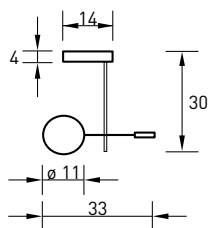

ABSOLUT SPOTLIGHT

es gibt dinge, die will man auch nach einbruch der dunkelheit genießen. SPOTLIGHT rückt ihre Lieblingsstücke ins rechte licht. der um zwei achsen und jeweils 360° drehbare leuchtenkopf erlaubt eine sehr präzise und flexible ausrichtung des lichtstrahls. SPOTLIGHT ist in drei ausführungen verfügbar, mit einem, zwei oder drei spots. die leuchte wird standardmäßig mit einem ausstrahlwinkel von 90° geliefert. weitere ausstrahlwinkel (40°, 60°, 140°) auf anfrage.

design: michael rösing
material: aluminium, carbonfaser, messing

there are some things which we also after nightfall. SPOTLIGHT allows you to see your favourite pieces in a good light. the lamp head can be rotated around on two axes to 360° respectively allowing the ray of light to be focused very precisely and flexibly. SPOTLIGHT is available in three versions, with one, two or three spots. the luminaire is equipped with a standard beam angle of 90°. further beam angles (40°, 60°, 140°) on request.

design: michael rösing
material: aluminum, carbon fibre, brass