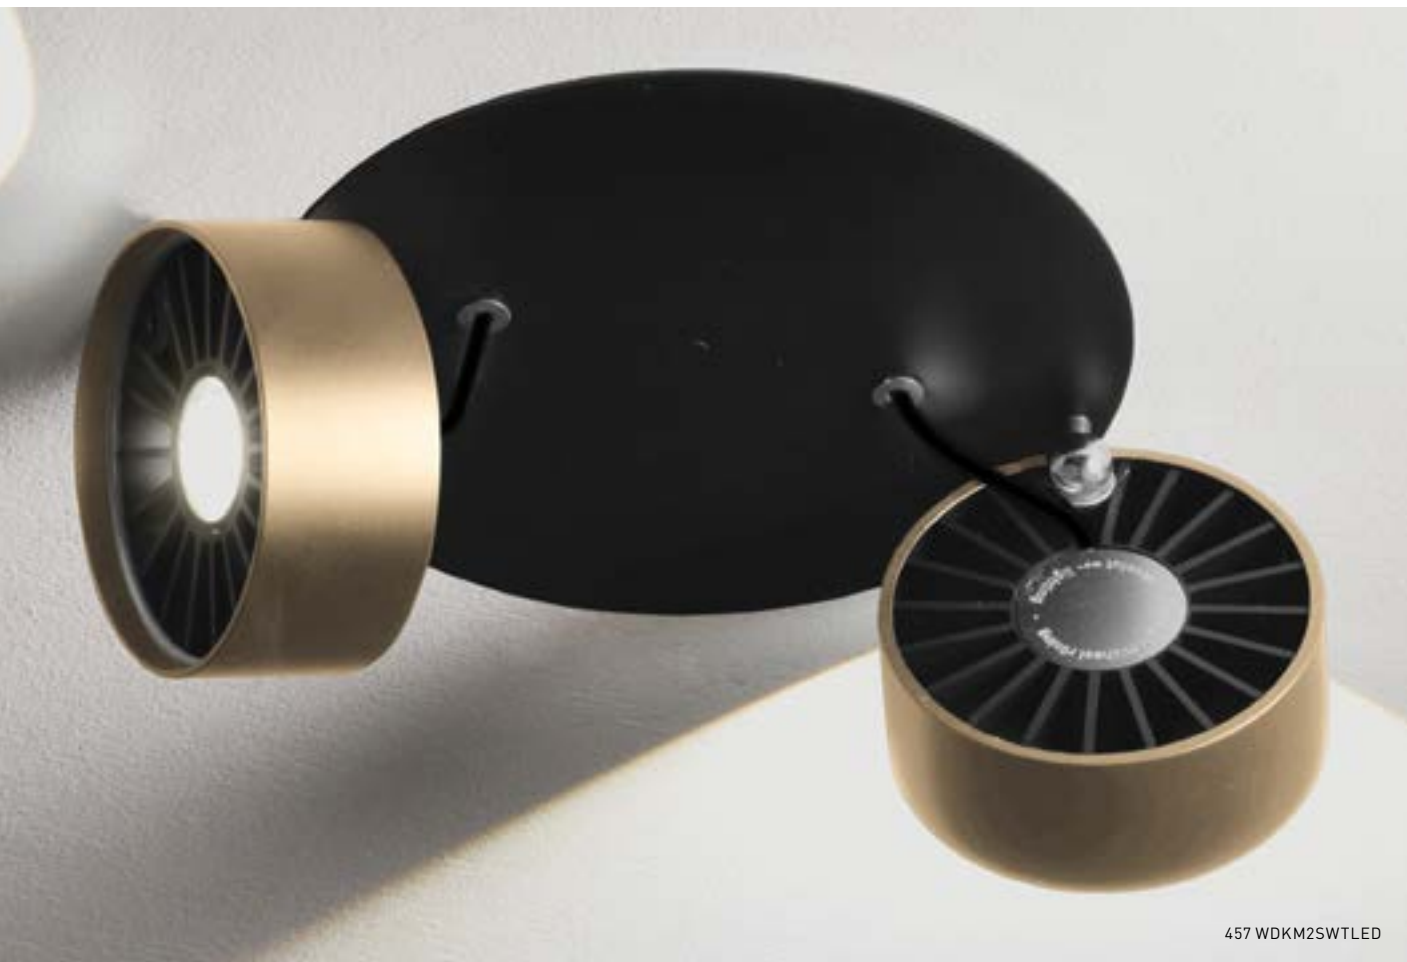

457 WDKM2SWTLED