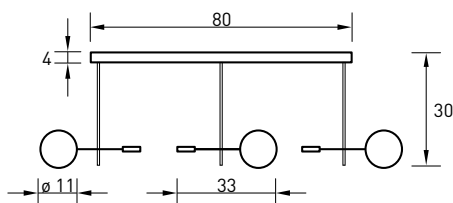

ABSOLUT SPOTLIGHT

es gibt dinge, die will man auch nach einbruch der dunkelheit genießen. SPOTLIGHT rückt ihre Lieblingsstücke ins rechte licht. der um zwei achsen und jeweils 360° drehbare leuchtenkopf erlaubt eine sehr präzise und flexible ausrichtung des lichtstrahls. SPOTLIGHT ist in drei ausführungen verfügbar, mit einem, zwei oder drei spots. die leuchte wird standardmäßig mit einem ausstrahlwinkel von 90° geliefert. weitere ausstrahlwinkel (40°, 60°, 140°) auf anfrage.

design: michael rösing
material: aluminium, carbonfaser, messing

there are some things which we also after nightfall. SPOTLIGHT allows you to see your favourite pieces in a good light. the lamp head can be rotated around on two axes to 360° respectively allowing the ray of light to be focused very precisely and flexibly. SPOTLIGHT is available in three versions, with one, two or three spots. the luminaire is equipped with a standard beam angle of 90°. further beam angles (40°, 60°, 140°) on request.

design: michael rösing
material: aluminum, carbon fibre, brass