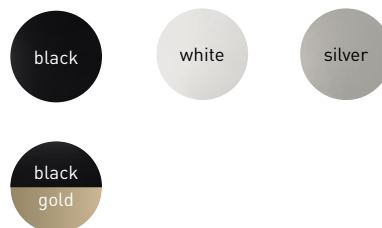

COLORS

ORDER NUMBERS

LED, energy efficiency class: A+
9 W, 845 lm, 2700 K, Ra 90, dimmable
90° standard lens
36° / 48° / 105° available at page 4-5

12 × 11 × 4 cm
457 WD SW M LED 1-light, black
457 WD SI M LED 1-light, silver
457 WD WE M LED 1-light, white
457 WD SWT M LE 1-light, black gold
199 € each

25 × 11 × 4 cm
457 WD2 SW M LED 2-lights, black
457 WD2 SI M LED 2-lights, silver
457 WD2 WE M LED 2-lights, white
457 WD2 SWT M LED 2-light, black gold
299 € each

43 × 11 × 4 cm
457 WD3 SW M LED 3-lights, black
457 WD3 SI M LED 3-lights, silver
457 WD3 WE M LED 3-lights, white
457 WD3 SWT M LED 3-light, black gold
429 € each