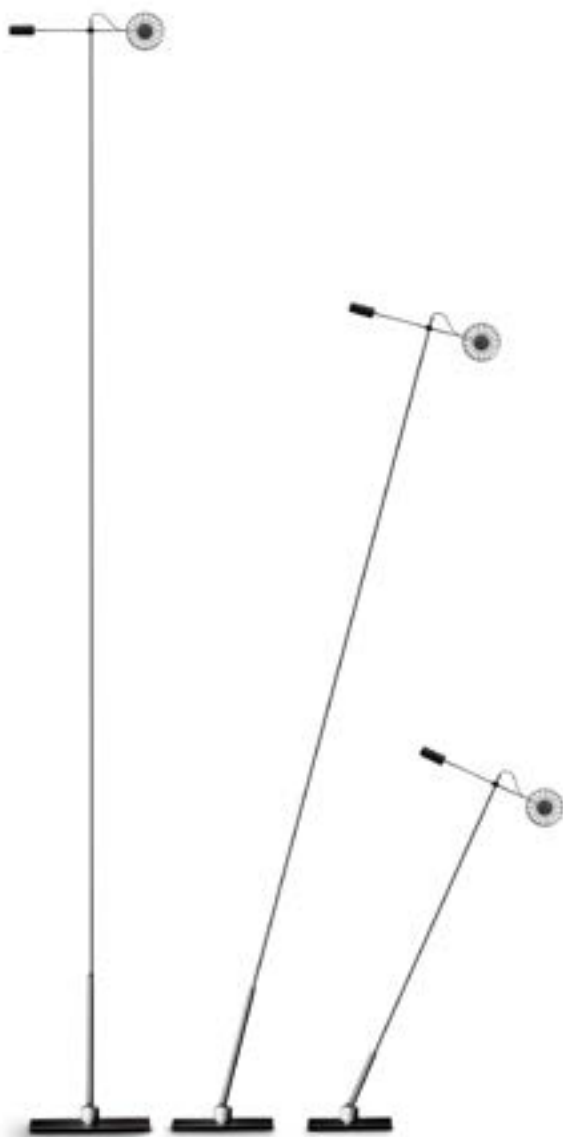

COLORS

NEW

ORDER NUMBERS

LED, energy efficiency class: A+
9 W, 845 lm, 2700 K, Ra 90,
dimmable, touch-O-matic 2

	60 × 13 × 13 cm
457 C/SW LED	black
457 C LED	silver
457 C/T LED	gold
	319€ each
457 C/CH LED	chrome
	369 €
	130 × 15.5 × 15.5 cm
457 B/SW LED	black
457 B LED	silver
457 B/T LED	gold
	329€ each
457 B/CH LED	chrome
	379 €
	170 × 18.5 × 18.5 cm
457 A/SW LED	black
457 A LED	silver
457 A/T LED	gold
	349€ each
457 A/CH LED	chrome
	399 €