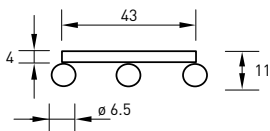

detail

BASICA

dank des intelligenten kugelkopfmagnetgelenks lässt sich der leuchtenkopf in die richtung schwenken, in der das licht benötigt wird. die spots sind mit einem körper aus lackiertem stahl und aluminium in schwarz, silber, weiß oder schwarz-gold gefertigt und überzeugen mit einer natürlichen farb-wiedergabe und warmweißem licht bei 2700 kelvin.

design: michael rösing
material: stahl, aluminium

thanks to the intelligent magnetic ball joint, the lamp-head can be rotated in the direction where the light is needed. the spots are made of a powder-coated steel and aluminium body black, silver, white or black-gold they convince with a high color rendering and warm white light at 2700 kelvin.

design: michael rösing
material: steel, aluminium