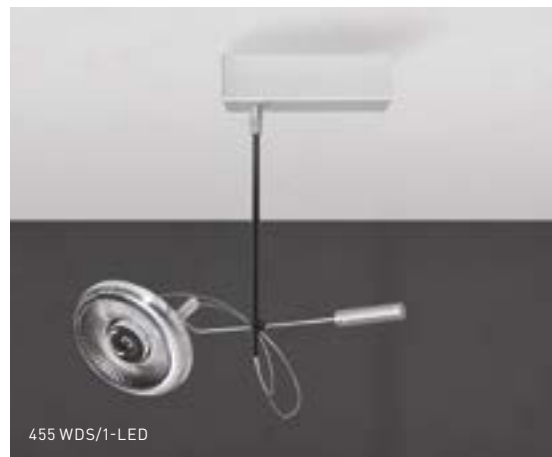

ABSOLUT SPOTLIGHT

es gibt dinge, die will man auch nach einbruch der dunkelheit genießen. SPOTLIGHT rückt ihre Lieblingsstücke ins rechte licht. der um zwei achsen und jeweils 360° drehbare leuchtenkopf erlaubt eine sehr präzise und flexible ausrichtung des lichtstrahls. SPOTLIGHT ist in drei ausführungen verfügbar, mit einem, zwei oder drei spots. die leuchte wird standardmäßig mit einem ausstrahlwinkel von 90° geliefert. weitere ausstrahlwinkel (40°, 60°, 140°) auf anfrage.

design: michael rösing
material: aluminium, carbonfaser, messing

there are some things which we also after nightfall. SPOTLIGHT allows you to see your favourite pieces in a good light. the lamp head can be rotated around on two axes to 360° respectively allowing the ray of light to be focused very precisely and flexibly. SPOTLIGHT is available in three versions, with one, two or three spots. the luminaire is equipped with a standard beam angle of 90°. further beam angles (40°, 60°, 140°) on request.

design: michael rösing
material: aluminum, carbon fibre, brass