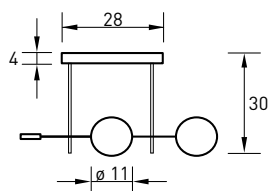

ABSOLUT SPOTLIGHT

es gibt dinge, die will man auch nach einbruch der dunkelheit genießen. SPOTLIGHT rückt ihre Lieblingsstücke ins rechte licht. der um zwei achsen und jeweils 360° drehbare leuchtenkopf erlaubt eine sehr präzise und flexible ausrichtung des lichtstrahls. SPOTLIGHT ist in drei ausführungen verfügbar, mit einem, zwei oder drei spots. die leuchte wird standardmäßig mit einem ausstrahlwinkel von 90° geliefert. weitere ausstrahlwinkel (40°, 60°, 140°) auf anfrage.

design: michael rösing
material: aluminium, carbonfaser, messing

there are some things which we also after nightfall. SPOTLIGHT allows you to see your favourite pieces in a good light. the lamp head can be rotated around on two axes to 360° respectively allowing the ray of light to be focused very precisely and flexibly. SPOTLIGHT is available in three versions, with one, two or three spots. the luminaire is equipped with a standard beam angle of 90°. further beam angles (40°, 60°, 140°) on request.

design: michael rösing
material: aluminum, carbon fibre, brass