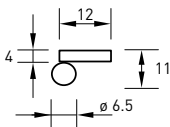

457 WD 2 WE M LED