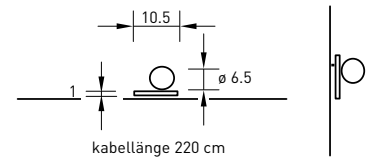

BASICA TWIST

TWIST ist ein allrounder unter den BASICA Leuchten. Sie findet ihren Einsatz als Wandleuchte, aber auch als Bodenleuchte, um freistehend Räume flexibel ausleuchten zu können. Für den Einsatz als Wandleuchte wird die passende Dekoschraube mitgeliefert, an der die Leuchte bei Bedarf eingehängt wird. Überschüssiges Kabel verschwindet diskret aufgewickelt im Sockel. Zum Ein- und Ausschalten oder Dimmen einfach den Sensorschalter am Leuchtenkopf berühren.

design: radius design team
material: stahl, aluminium, plexiglas

TWIST is an all-rounder among the BASICA luminaires. It can be used as a wall lamp, but also as floor light to create various illuminated atmospheres. For use as a wall lamp, the matching decorative screw is supplied. Excess cable disappears discreetly coiled up in the base. To switch on and off or dim, simply touch the sensor switch on the light head.

design: radius design team
material: steel, aluminum, acrylic glass