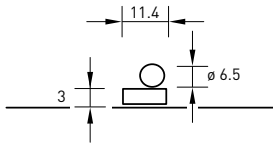

BASICA 4 FLOOR

die BASICA 4 FLOOR wird über einen berührungsschalter gesteuert. die flexible leuchte kann dank des magnetischen kugelgelenks in jede gewünschte richtung strahlen. sie überzeugt mit einer natürlichen farbwiedergabe und warmweißem licht bei 2.700 kelvin.

auf anfrage mit casambi modul – Smartphone lichtsteuerung via bluetooth

design: michael rösing
material: stahl, aluminium

the BASICA 4 FLOOR is controlled via a touch switch. thanks to the magnetic ball joint, the flexible light can be shine in any direction. it impresses with its natural color rendering and warm white light at 2,700 kelvin.
on request with casambi module, smartphone light control via bluetooth.

design: michael rösing
material: steel, aluminum

934 1/WE LED