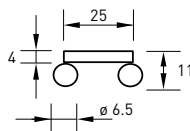

457 WD 3 SI M LED