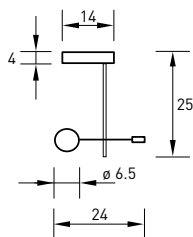

457 WD2/SWT LED