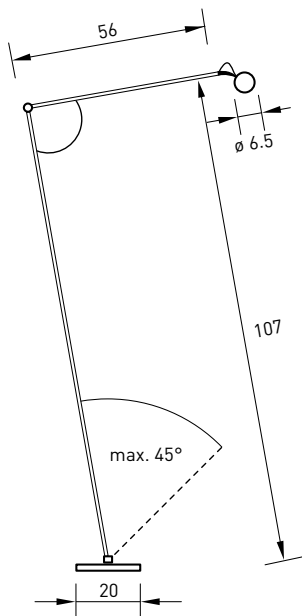

BASICA

TASK FLOOR LAMP

die elegante BASICA leseleuchte lässt sich stufenlos in jede gewünschte richtung und höhe verstellen. lichtschtung und dimmung erfolgen intuitiv am Sensorschalter des Leuchtenkopfs.

design: michael rösing
material: stahl, carbonfaser, aluminium

the elegant BASICA floor lamp can be infinitely adjusted into every desired position. light switching and dimming are carried out intuitively on the sensor switch of the lamp head.

design: michael rösing
material: steel, carbon fibre, aluminium

COLORS

NEW

ORDER NUMBERS

LED, energy efficiency class: A+
9 W, 845 lm, 2700 K, Ra 90, dimmable
touch-O-matic 2, 90° standard lens
36° / 48° / 105° available at page 4-5

	170 x 20 cm
936 H/SI	silver
936 H/SW	black
936 H/T	gold
	419 € each