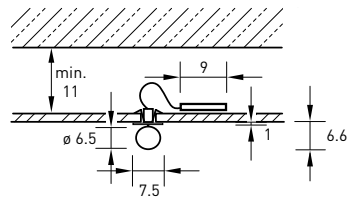

BASICA SC

perfekt für abgehängte decken. die flexible leuchte kann dank des magnetischen kugelgelenks in jede gewünschte richtung strahlen. sie überzeugt mit einer natürlichen farbwiedergabe und warmweißem licht bei 2.700 kelvin.

design: michael rösing
material: stahl, aluminium

perfect for suspended ceilings. the flexible luminaire can rotate in the desired direction thanks to the magnetic ball joint. it convinces with a high color rendering and warm white light at 2,700 kelvin.

design: michael rösing
material: steel, aluminum

457 WDKM1WELED