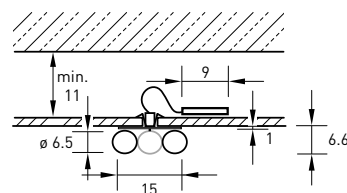

457 WDKM3SILED