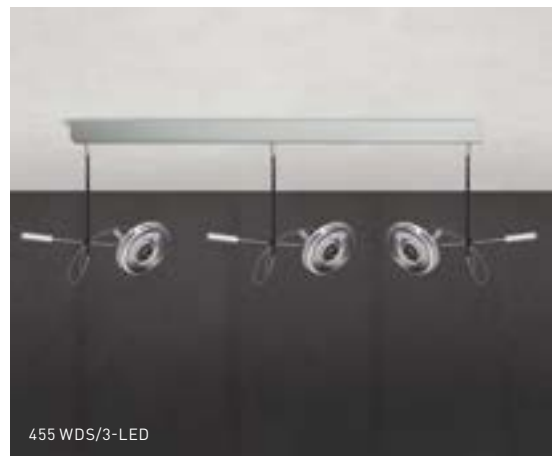

ABSOLUT SPOTLIGHT

es gibt dinge, die will man auch nach einbruch der dunkelheit genießen. SPOTLIGHT rückt ihre Lieblingsstücke ins rechte licht. der um zwei achsen und jeweils 360° drehbare leuchtenkopf erlaubt eine sehr präzise und flexible ausrichtung des lichtstrahls. SPOTLIGHT ist in drei ausführungen verfügbar, mit einem, zwei oder drei spots. die leuchte wird standardmäßig mit einem ausstrahlwinkel von 90° geliefert. weitere ausstrahlwinkel (40°, 60°, 140°) auf anfrage.

design: michael rösing
material: aluminium, carbonfaser, messing

there are some things which we also after nightfall. SPOTLIGHT allows you to see your favourite pieces in a good light. the lamp head can be rotated around on two axes to 360° respectively allowing the ray of light to be focused very precisely and flexibly. SPOTLIGHT is available in three versions, with one, two or three spots. the luminaire is equipped with a standard beam angle of 90°. further beam angles (40°, 60°, 140°) on request.

design: michael rösing
material: aluminum, carbon fibre, brass