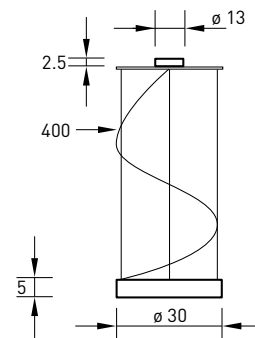

ALURING

schlichte eleganz aus hochwertigen materialien ist die passende umschreibung für die deckenleuchte ALURING. sie empfiehlt sich besonders als stilvolle beleuchtung für tafelfreunde in allen größen. durch ihre variable seilabhängung eignet sich die leuchte für räume mit einer deckenhöhe bis 380 cm.

design: michael rösing
material: aluminium, glas

simple elegance created out of high quality materials is the transcription which matches the ceiling light ALURING. particularly it is suitable as a stylish form of lighting for dining tables of all sizes. since it can be hung at various different heights, this luminaire is suitable for rooms with a ceiling height of up to 380 cm.

design: michael rösing
material: aluminum, glass

ORDER NUMBERS

LED, energy efficiency class: A
16 W, 980 lm, 2300-2500 K, Ra <80, dimmable

- **493 C** $\varnothing$ 30 cm, baldachin
  chrome glossy
  579 €
- **493 D**   anodised
  519 €
- **494 C** $\varnothing$ 30 cm, single fixation
  chrome glossy
  579 €
- **494 D**   anodised
  519 €
- **496 C** $\varnothing$ 30 cm, 2-lights
  chrome glossy
  1098 €
- **496 D**   anodised
  978 €

energy efficiency class: A+/A/B/C/D/E
halogen, bulb not included in the delivery
60 W eco/220 v/g9

- **493 A** $\varnothing$ 30 cm, baldachin
  chrome glossy
  459 €
- **493 B**   anodised
  399 €
- **494 A** $\varnothing$ 30 cm, single fixation
  chrome glossy
  459 €
- **494 B**   anodised
  399 €
- **496 A** $\varnothing$ 30 cm, 2-lights
  chrome glossy
  879 €
- **496 B**   anodised
  759 €

493 A / 493 C