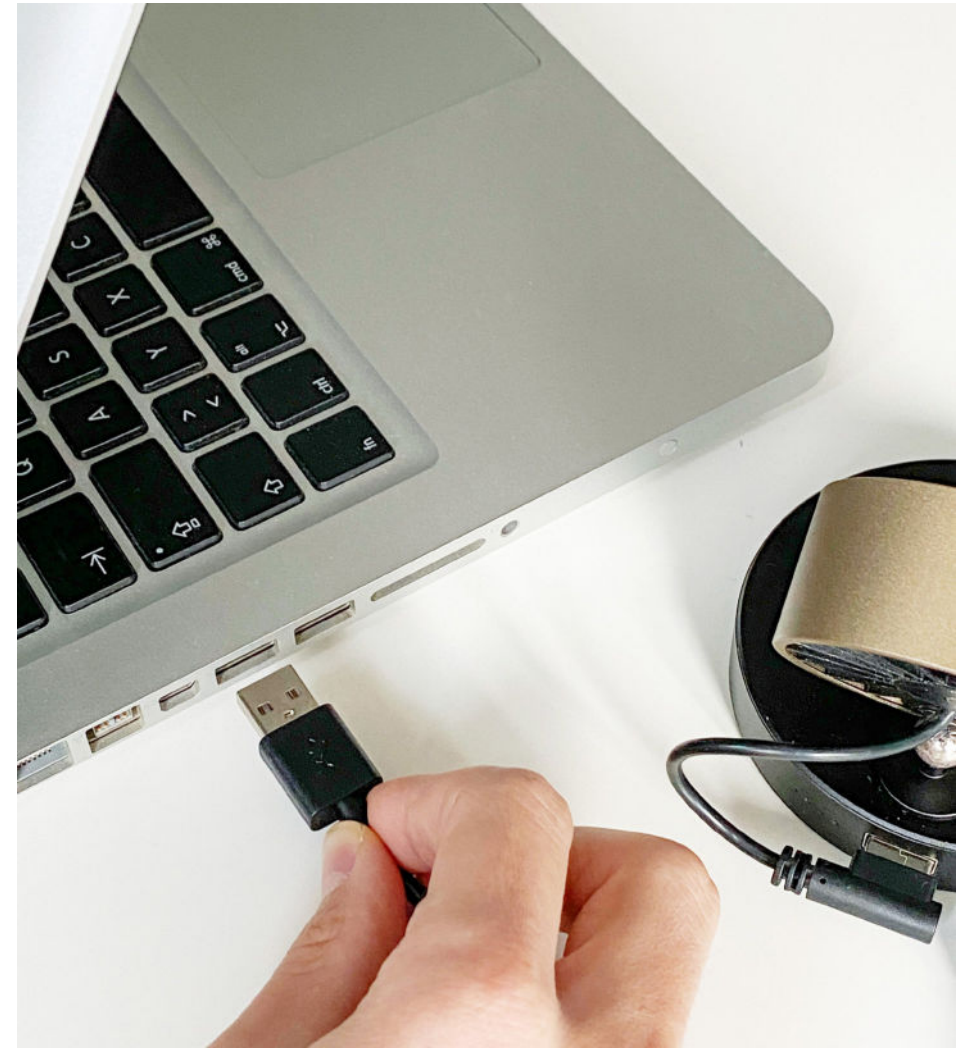

BASICA MOBIIIIIL moves the light where you need it, independent of socket and cable. this is made possible by the powerful battery in the base of the lamp, which can also be used as a powerbank for charging cell phones & co. the direction of the light head can be done intuitively thanks to the magnetic head ball joint. the lamp is switched and dimmed by touching the sensor switch in the lamp head.

BASICA MOBIIII
AKKULEUCHE IN GOLD

HOCHWERTIGE
VERPACKUNG

BEDIENUNGSANLEITUNG

MICRO
USB-KABEL

OPTIONAL (938 MAG)
MAGNETHALTER

lieferumfang
& zubehör

hochwertiges verpackungsdesign

akkuleuchte +
powerbank

optional erhältlich: artikel 938 mag

magnethalter
selbstklebend für wand, schrank, decke etc.

sensor schalter mit stufenloser dimm-funktion
aufladen via usb - akkustand mit status led's

linsenaufsatz spot 90°