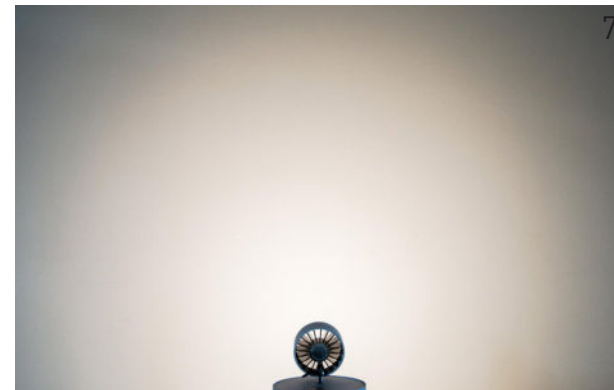

linsenaufsatz wallwasher 105°

spec: grossflächige ausleuchtung

abstrahlwinkel: 105°

lens attachment wallwasher 105°

spec: large area illumination

beam angle: 105°

order no.: **936 LS105**

alle absolut leuchten werden standardmäßig mit einem ausstrahl-winkel von 90° geliefert

new basica spots