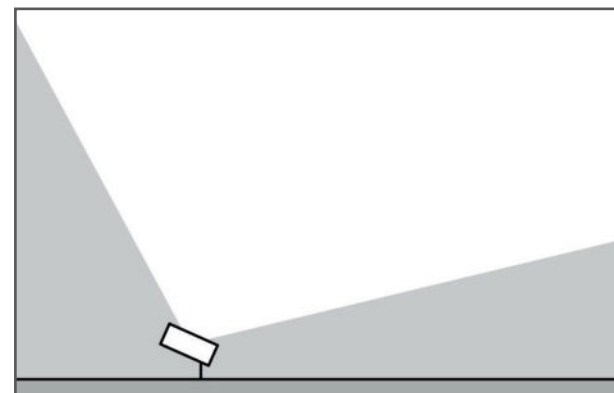

linsenaufsatz wallwasher 105°

spec: grossflächige ausleuchtung

abstrahlwinkel: 105°

lens attachment wallwasher 105°

spec: large area illumination

beam angle: 105°

order no.: **936 LS105**

alle absolut leuchten werden standardmäßig mit einem ausstrahl-winkel von 90° geliefert

new basica spots