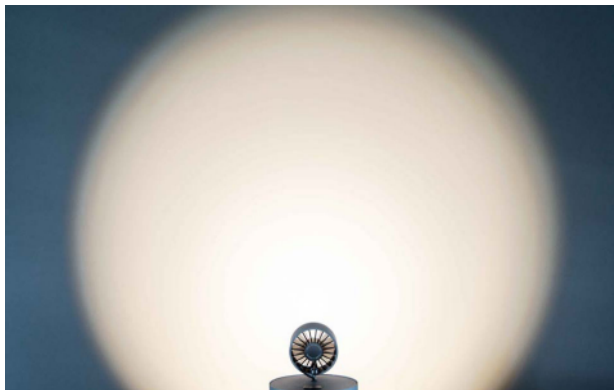

optional erhältlich: artikel 938 mag

magnethalter
selbstklebend für wand, schrank, decke etc.

sensor schalter mit stufenloser dimm-funktion
aufladen via usb - akkustand mit status led's

linsenaufsatz spot 90°