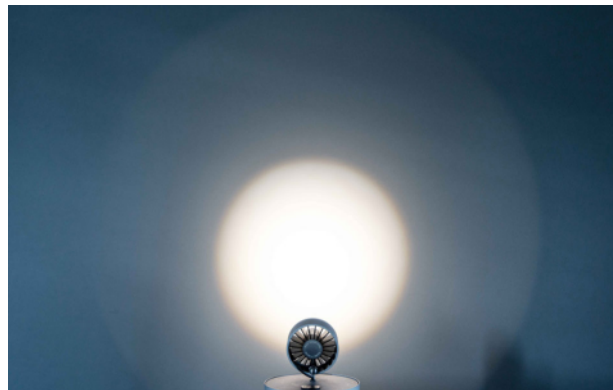

spec: leichte lichtfokussierung

abstrahlwinkel: 90°

lens attachment spot 90°

spec: small light focus

beam angle: 90°

order no.: **936 STANDARD**

linsenaufsatz spot 36°

spec: enger spot mit definierter randkontur