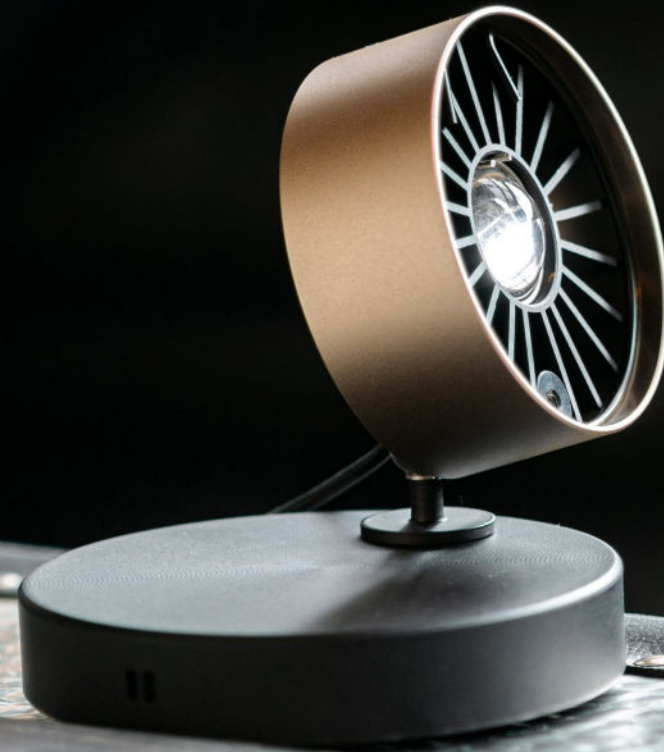

BELEUCHE WAS DIR GEFÄLLT
ENLIGHT WHAT YOU LIKE

absolut lighting · 2022 · catalogue

BASICA MOBIIL

938 SW - black

938 SI - silver

938 T - gold

BASICA MOBIIIIIL

BASICA MOBIIIIIL bringt das licht dahin, wo du es brauchst, unabhängig von steckdose und kabel. das ermöglicht der starke akku im leuchtenfuß, der auch als powerbank zum laden von handy & co. genutzt werden kann. durch das magnetkopfkugelgelenk erfolgt die ausrichtung des lichts intuitiv. geschaltet und gedimmt wird die leuchte durch berühren des sensorschalters im leuchtenkopf.

BASICA MOBIIIIIL moves the light where you need it, independent of socket and cable. this is made possible by the powerful battery in the base of the lamp, which can also be used as a powerbank for charging cell phones & co. the direction of the light head can be done intuitively thanks to the magnetic head ball joint. the lamp is switched and dimmed by touching the sensor switch in the lamp head.

TECHNISCHE DATEN

material: steel, aluminum, acrylic glass
 energy efficiency: A+
 light colour: 2.700 kelvin
 light output: 300 lm
 power input: 5 v
 battery: 6.000 mAh
 USB charging
 switch type: stepless dimming
 worktime: 10 hours

optional erhältlich: artikel 938 mag

magnethalter
selbstklebend für wand, schrank, decke etc.

sensor schalter mit stufenloser dimm-funktion
aufladen via usb - akkustand mit status led's

linsenaufsatz spot 90°