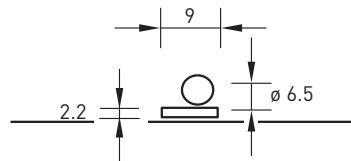

TECHNISCHE DATEN

material: steel, aluminum, acrylic glass
energy efficiency: A+
light colour: 2.700 kelvin
light output: 300 lm
power input: 5 v
battery: 6.000 mAh
USB charging
switch type: stepless dimming
worktime: 10 hours