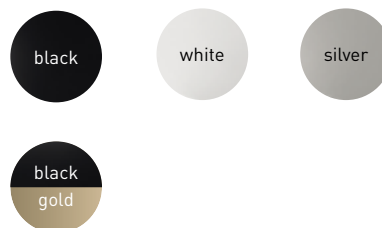

COLORS

ORDER NUMBERS

LED, energy efficiency class: A+
9 W, 845 lm, 2700 K, Ra 90, dimmable
90° standard lens
36° / 48° / 105° available at page 4-5

12 × 11 × 4 cm
457 WD SW M LED 1-light, black
457 WD SI M LED 1-light, silver
457 WD WE M LED 1-light, white
457 WD SWT M LE 1-light, black gold
199 € each

25 × 11 × 4 cm
457 WD2 SW M LED 2-lights, black
457 WD2 SI M LED 2-lights, silver
457 WD2 WE M LED 2-lights, white
457 WD2 SWT M LED 2-light, black gold
299 € each

43 × 11 × 4 cm
457 WD3 SW M LED 3-lights, black
457 WD3 SI M LED 3-lights, silver
457 WD3 WE M LED 3-lights, white
457 WD3 SWT M LED 3-light, black gold
429 € each