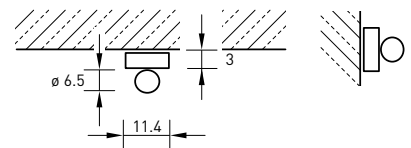

944 1/WE

COLORS

black

white

silver

black

gold

ORDER NUMBERS

LED, energy efficiency class: A+

9 W, 845 lm, 2700 K, Ra 90

90° standard lens

36° / 48° / 105° available at page 4-5

944 1/SW

Ø 11.4 x 6.5 cm

black

944 1/SI

silver

944 1/WE

white

944 1/SWT

black, gold

279 € each