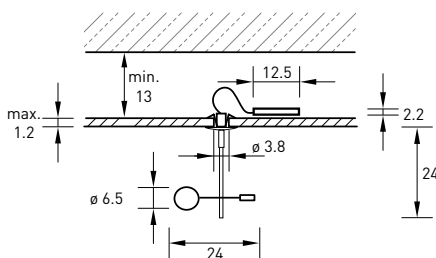

loch hohlraumdecke / hole cavity ceiling
 $\varnothing$ 3.5 - 4.0 cm

ABSOLUT CEILING LIGHT

die deckenversionen des ABSOLUT leuchtensystems reihen sich in das dezente ambiente der kollektion ein. gleichzeitig fördern sie die besondere situation in jedem raum. passend für jede raumgröße sind die deckenleuchten in verschiedenen modellen erhältlich: 1er, 2er oder 3er-leuchte sorgen für gutes und angenehmes licht.

design: michael rösing
material: carbonfaser, aluminium

the ceiling versions of the ABSOLUT lightingseries reflect the low-key feel of the collection. simultaneously they highlight the particular situation in every room. suitable for every room size, ceiling lamps are available in different models: single, double or triple lights which provide a good and comfortable light.

design: michael rösing
material: carbon fibre, aluminum

COLORS

ORDER NUMBERS

LED, energy efficiency class: A+
9 W, 845 lm, 2700 K, Ra 90, dimmable

14 × 25 × 4 cm
457 WD/SW LED 1-light, black
457 WD LED 1-light, silver
457 WD/SWT LED 1-light, black gold
229 € each

28 × 25 × 4 cm
457 WD2/SW LED 2-lights, black
457 WD2 LED 2-light, silver
457 WD2/SWT LED 2-light, black gold
359 € each

80 × 25 × 4 cm
457 WD3/SW LED 3-lights, black
457 WD3 LED 3-lights, silver
457 WD3/SWT LED 3-lights, black gold
549 € each

for installation with suspended ceilings:
457 WDK/LED 24 × 24 × 3.8 cm
1-light, silver
160 €

auf anfrage auch in der classic halogenversion erhältlich!
2 V/50 W/GY 6.35, dimmbar
lieferung ohne leuchtmittel

Classic halogen version available on request!
12 V/50 W/GY 6.35, dimmable
bulb not included in the delivery