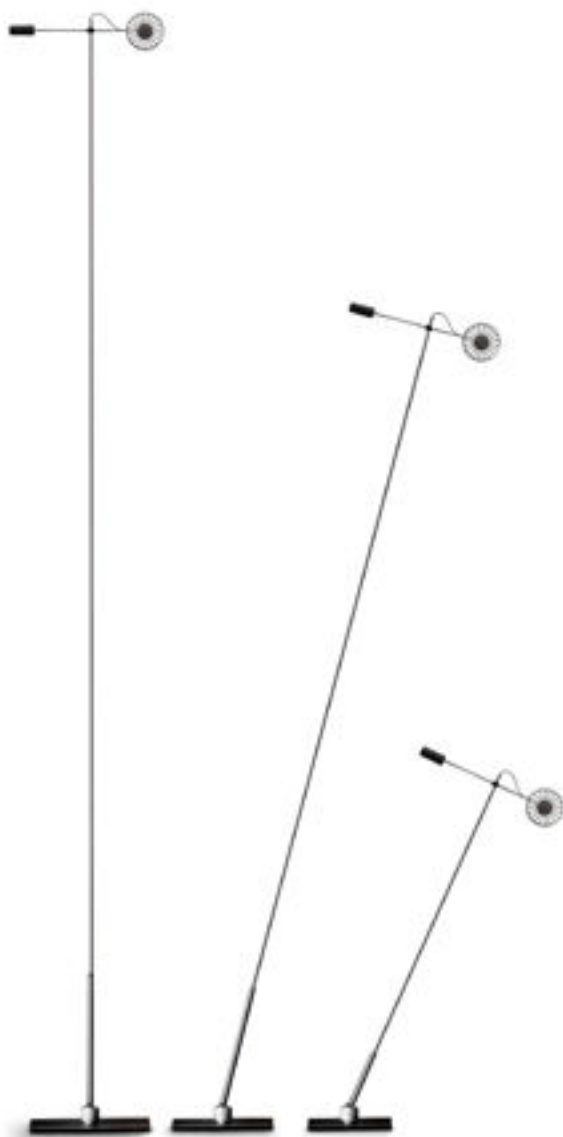

COLORS

NEW

ORDER NUMBERS

LED, energy efficiency class: A+
9 W, 845 lm, 2700 K, Ra 90,
dimmable, touch-O-matic 2

	60 × 13 × 13 cm
457 C/SW LED	black
457 C LED	silver
457 C/T LED	gold
	319€ each
457 C/CH LED	chrome
	369 €
	130 × 15.5 × 15.5 cm
457 B/SW LED	black
457 B LED	silver
457 B/T LED	gold
	329€ each
457 B/CH LED	chrome
	379 €
	170 × 18.5 × 18.5 cm
457 A/SW LED	black
457 A LED	silver
457 A/T LED	gold
	349€ each
457 A/CH LED	chrome
	399 €