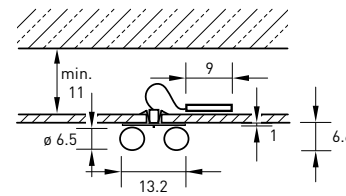

COLORS

457 WDKM2SWLED

ORDER NUMBERS

LED, energy efficiency class: A+
9 W, 845 Lm, 2700 K, Ra 90, dimmable
90° standard lens
36° / 48° / 105° available at page 4-5

457 WDKM1SWLED 1-light, black
457 WDKM1SILED 1-light, silver
457 WDKM1WELED 1-light, white
457 WDKM1SWTLED 1-light, black gold
199 € each

457 WDKM2SWLED 2-lights, black
457 WDKM2SILED 2-lights, silver
457 WDKM2WELED 2-lights, white
457 WDKM2SWTLED 2-lights, black gold
299 € each

457 WDKM3SWLED 3-lights, black
457 WDKM3SILED 3-lights, silver
457 WDKM3WELED 3-lights, white
457 WDKM3SWTLED 3-lights, black gold
429 € each

457 WDKM4SWLED 4-lights, black
457 WDKM4SILED 4-lights, silver
457 WDKM4WELED 4-lights, white
457 WDKM4SWTLED 4-lights, black gold
539 € each