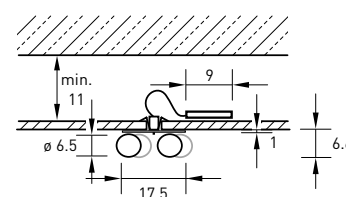

BASICA SC

perfekt für abgehängte decken. die flexible leuchte kann dank des magnetischen kugelgelenks in jede gewünschte richtung strahlen. sie überzeugt mit einer natürlichen farbwiedergabe und warmweißem licht bei 2.700 kelvin.

design: michael rösing
material: stahl, aluminium

perfect for suspended ceilings. the flexible luminaire can rotate in the desired direction thanks to the magnetic ball joint. it convinces with a high color rendering and warm white light at 2,700 kelvin.

design: michael rösing
material: steel, aluminum

COLORS

ORDER NUMBERS

LED, energy efficiency class: A+
9 W, 845 Lm, 2700 K, Ra 90, dimmable
90° standard lens
36° / 48° / 105° available at page 4-5

457 WDKM1SWLED 1-light, black
457 WDKM1SILED 1-light, silver
457 WDKM1WELED 1-light, white
457 WDKM1SWTLED 1-light, black gold
199 € each

457 WDKM2SWLED 2-lights, black
457 WDKM2SILED 2-lights, silver
457 WDKM2WELED 2-lights, white
457 WDKM2SWTLED 2-lights, black gold
299 € each

457 WDKM3SWLED 3-lights, black
457 WDKM3SILED 3-lights, silver
457 WDKM3WELED 3-lights, white
457 WDKM3SWTLED 3-lights, black gold
429 € each

457 WDKM4SWLED 4-lights, black
457 WDKM4SILED 4-lights, silver
457 WDKM4WELED 4-lights, white
457 WDKM4SWTLED 4-lights, black gold
539 € each

loch hohlraumdecke / hole cavity ceiling
Ø 6.8 cm