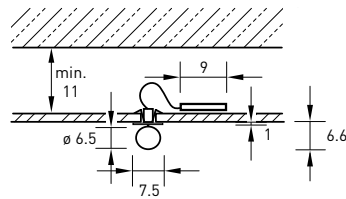

BASICA SC

perfekt für abgehängte decken. die flexible leuchte kann dank des magnetischen kugelgelenks in jede gewünschte richtung strahlen. sie überzeugt mit einer natürlichen farbwiedergabe und warmweißem licht bei 2.700 kelvin.

design: michael rösing
material: stahl, aluminium

perfect for suspended ceilings. the flexible luminaire can rotate in the desired direction thanks to the magnetic ball joint. it convinces with a high color rendering and warm white light at 2,700 kelvin.

design: michael rösing
material: steel, aluminum

457 WDKM1WELED