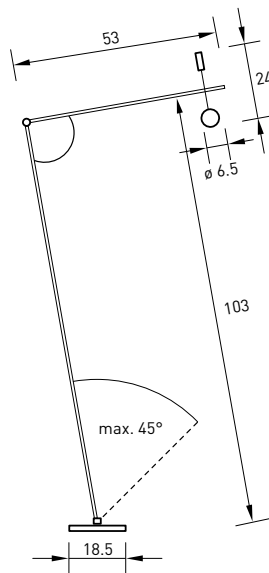

ABSOLUT TASK FLOOR LAMP

die elegante ABSOLUT leseleuchte lässt sich stufenlos in jede gewünschte position verstellen. dank der intelligenten befestigung per gummi-o-ring ist der leuchtenkopf ebenfalls stufenlos drehbar. zum ein- und ausschalten oder dimmen einfach den sensorschalter am leuchtenkopf berühren.

design: michael rösing
material: stahl, carbonfaser, aluminium

the elegant ABSOLUT reading light can be infinitely adjusted. thanks to the intelligent fastening by means of a rubber o-ring, the light head itself can also be infinitely rotated. to switch on and off or dim, simply touch the sensor switch on the light head.

design: michael rösing
material: steel, carbon fibre, aluminium

457 H/T LED