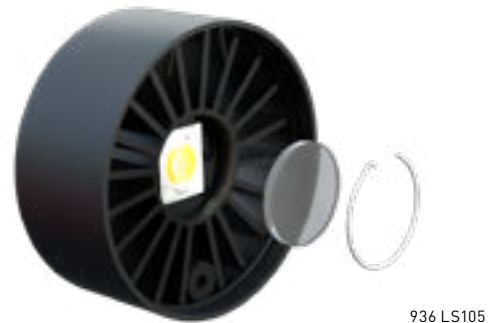

ORDER NUMBERS

936 STANDARD standard 90°
19,90 €
936 LS40 spot 36°
29 €

936 LS50 spot 48°
24,90 €
936 LS105 wallwasher 105°
19 €

SPOT 48°

WALLWASHER 105°

spec: spot mit weichem Übergang
abstrahlwinkel: 48°

spec: spot with soft transition
beam angle: 48°