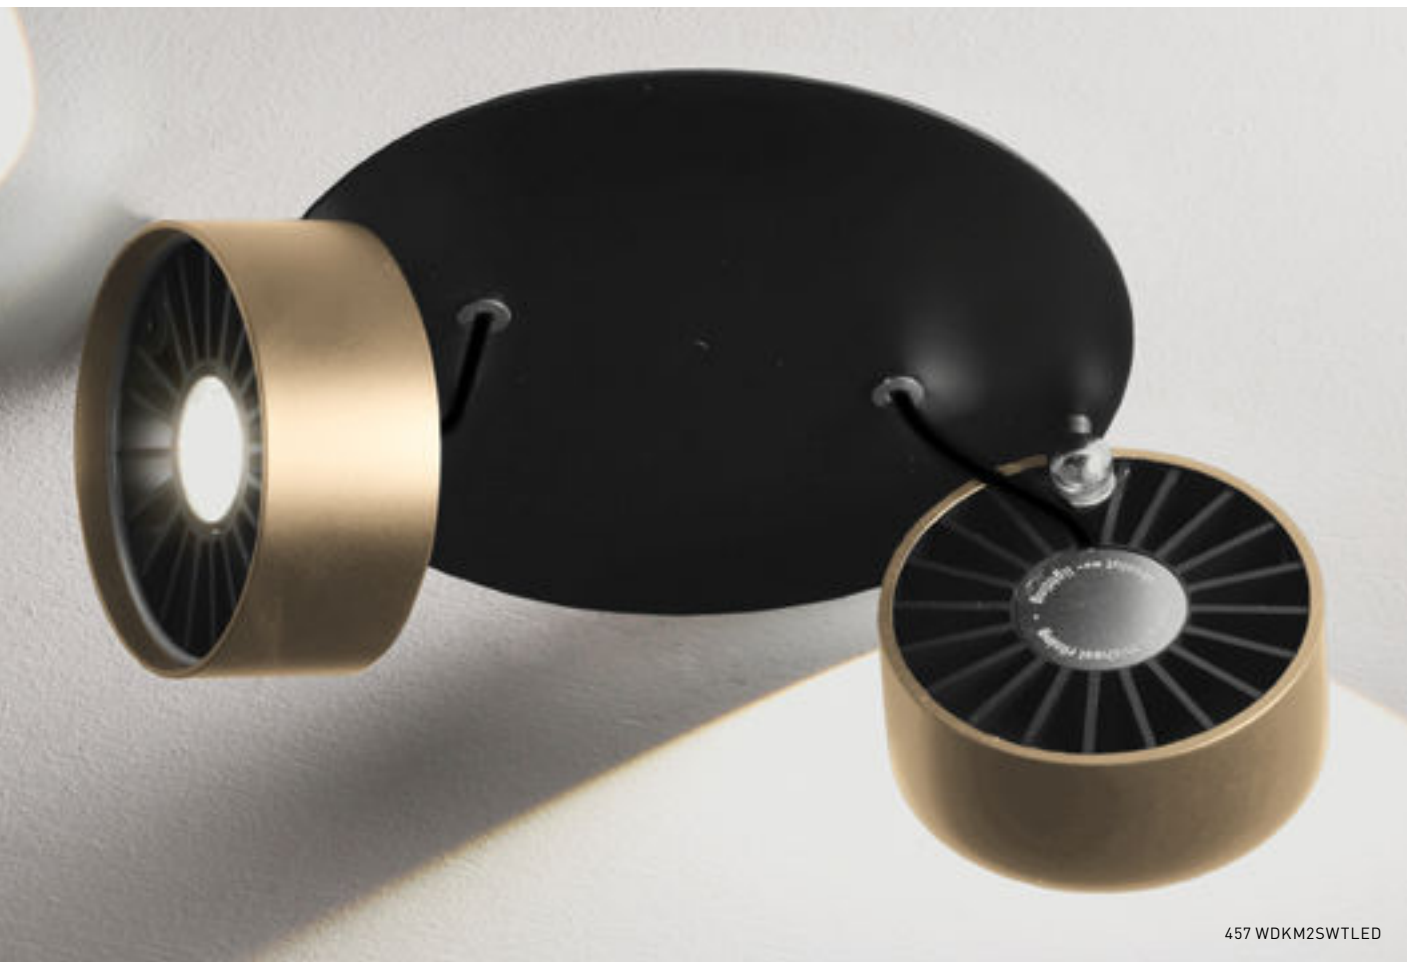

BASICA

präzise und intuitiv läßt sich das licht der BASICA leuchtenserie in jede richtung drehen. dafür sorgt ein innovatives kugelkopfmagnetgelenk, das durch seine kleine bauform besticht und zugleich höchsten funktionalen ansprüchen gerecht wird. technische innovation, ausgewogene proportionen und zurückhaltendes design zeichnet die BASICA leuchtenserie aus. sie integriert sich in jedes interior und ist damit gleichermaßen bei architekten, lichtplanern und privatkunden beliebt.

dank des intelligenten kugelkopfmagnetgelenks lässt sich der leuchtenkopf in die richtung schwenken, in der das licht benötigt wird. die spots sind mit einem körper aus lackiertem stahl und aluminium in schwarz, silber, weiß oder schwarz-gold gefertigt und überzeugen mit einer natürlichen farb-wiedergabe und warmweißem licht bei 2700 kelvin.

design: michael rösing
material: stahl, aluminium

thanks to the intelligent magnetic ball joint, the lamp-head can be rotated in the direction where the light is needed. the spots are made of a powder-coated steel and aluminium body black, silver, white or black-gold they convince with a high color rendering and warm white light at 2700 kelvin.

457 WDKM2SWTLED

457 WDKM2SILED

BASICA SC

perfekt für abgehängte decken. die flexible leuchte kann dank des magnetischen kugelgelenks in jede gewünschte richtung strahlen. sie überzeugt mit einer natürlichen farbwiedergabe und warmweißem licht bei 2.700 kelvin.