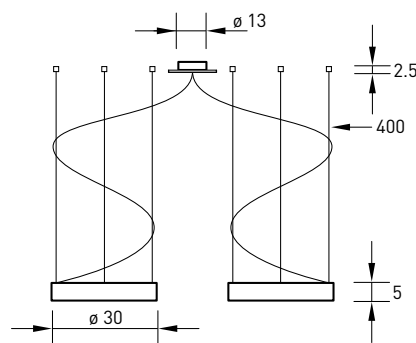

ALURING

schlichte eleganz aus hochwertigen materialien ist die passende umschreibung für die deckenleuchte ALURING. sie empfiehlt sich besonders als stilvolle beleuchtung für tafelfreunde in allen größen. durch ihre variable seilaufhängung eignet sich die leuchte für räume mit einer deckenhöhe bis 380 cm.

design: michael rösing
material: aluminium, glas

simple elegance created out of high quality materials is the transcription which matches the ceiling light ALURING. particularly it is suitable as a stylish form of lighting for dining tables of all sizes. since it can be hung at various different heights, this luminaire is suitable for rooms with a ceiling height of up to 380 cm.

design: michael rösing
material: aluminum, glass

ORDER NUMBERS

LED, energy efficiency class: A
16 W, 980 lm, 2300-2500 K, Ra <80, dimmable

493 C	ø 30 cm, baldachin chrome glossy 579 €
493 D	anodised 519 €
494 C	ø 30 cm, single fixation chrome glossy 579 €
494 D	anodised 519 €
496 C	ø 30 cm, 2-lights chrome glossy 1098 €
496 D	anodised 978 €

2. energy efficiency class: A+/A/B/C/D/E
   halogen, bulb not included in the delivery
   60 W eco/220 v/g9

493 A	ø 30 cm, baldachin chrome glossy 459 €
493 B	anodised 399 €
494 A	ø 30 cm, single fixation chrome glossy 459 €
494 B	anodised 399 €
496 A	ø 30 cm, 2-lights chrome glossy 879 €
496 B	anodised 759 €

493 A / 493 C