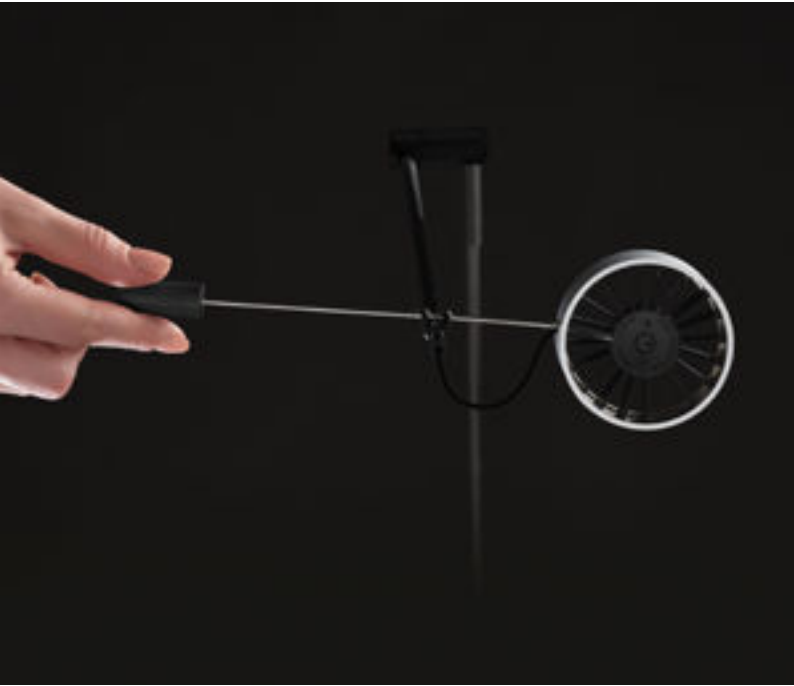

ABSOLUT & BASICA

beide leuchtensysteme überzeugen gleichermaßen mit energiesparender LED-technik, natürlichen farbwiedergabewerten (größer RA90) und warmweißem licht von 2700k.

der unterschied der produktlinien wird von der technischen lösung bestimmt, wie das licht in die gewünschte richtung geschwenkt wird:

both lighting systems are equipped with up to date LED technology, natural color rendering values (more than RA90) and warm white light of 2700K.

the difference between the product lines is determined by the technical solution of how the light is turned in the desired direction:

ABSOLUT

reduziert und klar zeigt die ABSOLUT leuchtenserie, wie licht spielerisch ausgerichtet wird. ein carbonstab, ein o-ring und ein gegengewicht - mehr braucht es nicht für den in alle richtungen verstellbaren leuchtenkopf. die künstlerische lösung eines technischen problems wird damit zur stilikone und begeistert puristen und designliebhaber.

plain and simple, the ABSOLUT lighting series shows how light is playfully aligned. a carbon rod, an o-ring and a counterweight that's all it takes for the lamp head to be adjusted in all directions. an artistic solution to a technical problem thus becomes a style icon and inspires purists and design lovers.