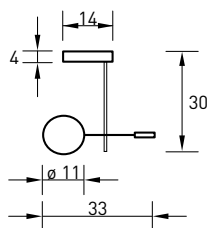

ABSOLUT SPOTLIGHT

es gibt dinge, die will man auch nach einbruch der dunkelheit genießen. SPOTLIGHT rückt ihre Lieblingsstücke ins rechte licht. der um zwei achsen und jeweils 360° drehbare leuchtenkopf erlaubt eine sehr präzise und flexible ausrichtung des lichtstrahls. SPOTLIGHT ist in drei ausführungen verfügbar, mit einem, zwei oder drei spots. die leuchte wird standardmäßig mit einem ausstrahlwinkel von 90° geliefert. weitere ausstrahlwinkel (40°, 60°, 140°) auf anfrage.

design: michael rösing
material: aluminium, carbonfaser, messing

there are some things which we also after nightfall. SPOTLIGHT allows you to see your favourite pieces in a good light. the lamp head can be rotated around on two axes to 360° respectively allowing the ray of light to be focused very precisely and flexibly. SPOTLIGHT is available in three versions, with one, two or three spots. the luminaire is equipped with a standard beam angle of 90°. further beam angles (40°, 60°, 140°) on request.

design: michael rösing
material: aluminum, carbon fibre, brass

455 WDS/1-LED