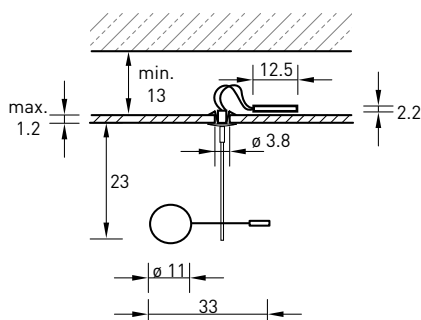

457 WDS-LED