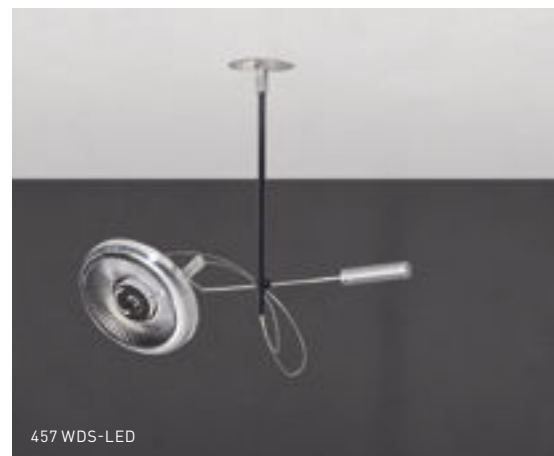

the difference between the product lines is determined by the technical solution of how the light is turned in the desired direction:

ABSOLUT

reduziert und klar zeigt die ABSOLUT leuchtenserie, wie licht spielerisch ausgerichtet wird. ein carbonstab, ein o-ring und ein gegengewicht - mehr braucht es nicht für den in alle richtungen verstellbaren leuchtenkopf. die künstlerische lösung eines technischen problems wird damit zur stilikone und begeistert puristen und designliebhaber.

455 WDS/2-LED 28 x 30 x 4 cm
2-light, silver
299 €

455 WDS/3-LED 80 x 30 x 4 cm
3-light, silver
429 €

for installation with suspended ceilings:

457 WDS-LED 33 x 23 x 3.8 cm
1-light, silver
169 €

457 WDS-LED