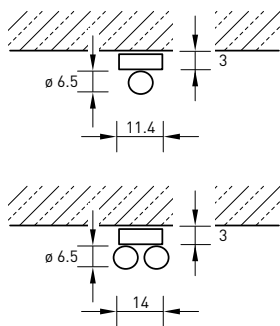

BASICA 1

die BASICA 1 deckenleuchte mit dem runden trafogehäuse. die flexible leuchte kann dank des magnetischen kugelgelenks in jede gewünschte richtung strahlen. sie überzeugt mit einer natürlichen farbwiedergabe und warmweißem licht bei 2.700 kelvin. casambi modul auf anfrage.

design: michael rösing
material: stahl, aluminium

the BASICA 1 ceiling light and the round transformer housing. the flexible luminaire can rotate in the desired direction thanks to the magnetic ball joint. it convinces with a high color rendering and warm white light at 2,700 kelvin. casambi module on request.

design: michael rösing
material: steel, aluminum