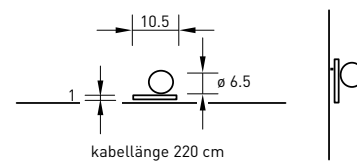

BASICA TWIST

TWIST ist ein allrounder unter den BASICA leuchten. sie findet ihren einsatz als wandleuchte, aber auch als bodenleuchte, um freistehend räume flexibel ausleuchten zu können. für den einsatz als wandleuchte wird die passende dekoschraube mitgeliefert, an der die leuchte bei bedarf eingehängt wird. überschüssiges kabel verschwindet diskret aufgewickelt im sockel. zum ein- und ausschalten oder dimmen einfach den sensorschalter am leuchtenkopf berühren.

design: radius design team
material: stahl, aluminium, plexiglas

TWIST is an all-rounder among the BASICA luminaires. it can be used as a wall lamp, but also as floor light to create various illuminated atmosphere. for use as a wall lamp, the matching decorative screw is supplied. excess cable disappears discreetly coiled up in the base. to switch on and off or dim, simply touch the sensor switch on the light head.

design: radius design team
material: steel, aluminum, acrylic glass