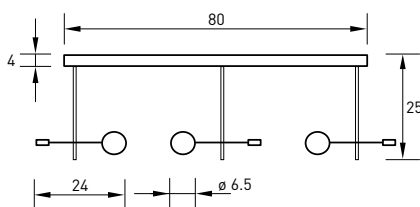

457 WDK/LED