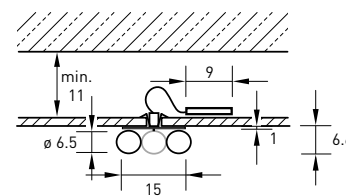

457 WDKM3SILED