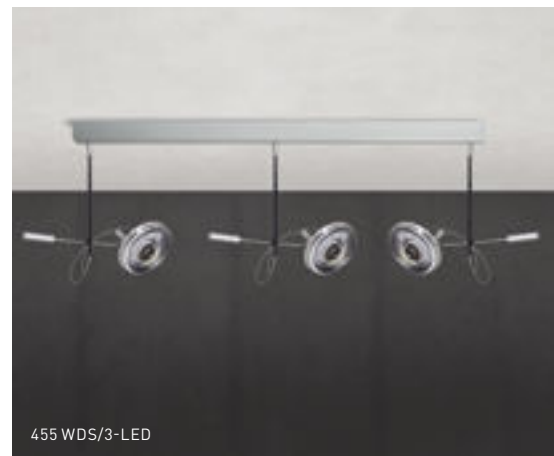

455 WDS/3-LED

ORDER NUMBERS

LED, energy efficiency class: A
10.5 W, 625 lm, 2700 K, Ra 80, dimmable

455 WDS/1-LED 14 x 30 x 4 cm
1-light, silver
189 €

455 WDS/2-LED 28 x 30 x 4 cm
2-light, silver
299 €

455 WDS/3-LED 80 x 30 x 4 cm
3-light, silver
429 €

for installation with suspended ceilings:

457 WDS-LED 33 x 23 x 3.8 cm
1-light, silver
169 €