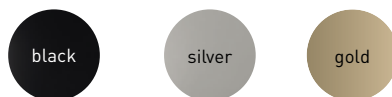

COLORS

ORDER NUMBERS

LED, energy efficiency class: A+
3.5 W, 150 lm, 3000 K, dimmable

1180 F   ø 8 x 34 cm
1180 C   black
1180 T   silver
gold
95 € each