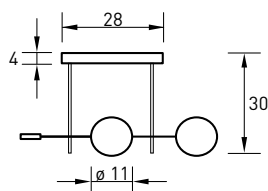

455 WDS/2-LED