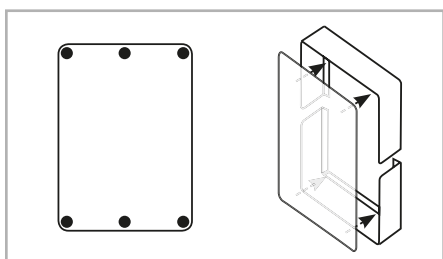

3

ACHTUNG! sorgen sie dafür, dass alle oberflächen, die in kontakt mit den klebepunkten kommen, fettfrei sind. nutzen sie zur reinigung der fläche einen fettlösenden reiniger.

ATTENTION! make sure that all surfaces which are intended to come into contact with the adhesive points are grease-free. please use a fat-dissolving cleaner.