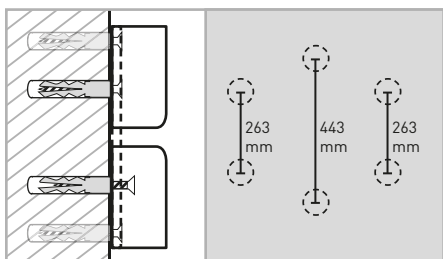

RADIUS PURO PAPIERROLLENRESERVOIR

ART. NR.: 900

DEUTSCH

ENGLISH

1

herzlichen glückwunsch zum kauf ihres RADIUS PURO PAPIERROLLENRESERVOIRS.

zur montage des reservoires wählen sie bitte das für ihre situation geeignete befestigungsmaterial aus. verwenden sie senkkopfschrauben bis max 4mm.

congratulations to the purchase of your RADIUS PURO TOILET PAPER STORAGE.

to mount the storage please select the appropriate fixing material for your situation. use countersunks with max 4mm screw head.

2

markieren sie mithilfe einer wasserwaage und einer produktälfte die 3 punkte für die schrauben und bohren sie die löcher. messen sie vertikal von den bohrungen die angegeben abstände ab um die zweite hälfte im optimalen abstand anzubringen. montieren sie beide hälften mithilfe von 6 dübeln und 6 schrauben und ziehen sie diese handfest an.